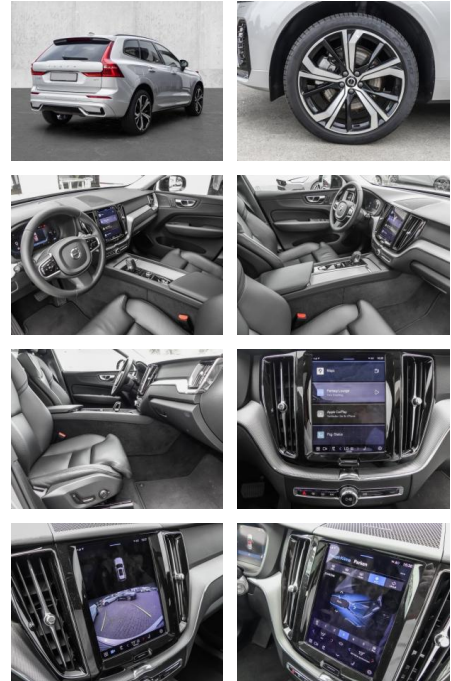

Ihr Ansprechpartner

Herr Vinzenz Enghart

E-Mail: v.enghart@autopark1.de
Telefon: 08065 906862

AutoPark GmbH
Mailing 3 - 83104 Tuntenhausen - Tel.: 08065 / 906860

Volvo XC60 Plus Dark 2WD B4 Benzin EU6d AHK

MA05-6116-23tAngebotsnr.:

Erstzulassung:	Kilometer:	Farbe:	Leistung:	Kraftstoffart:
01.05.2023	24.813	Silber	145 kW / 197 PS	Benzin

PREIS
47.640 €

FINANZIERUNGSBEISPIEL

Laufzeit: 72 Monate   Anzahlung: 25 %
Basis-Finanzierung:*   Mtl. Rate:
Zielraten-Finanzierung:** **403 €**

* Basisfinanzierung: Anzahlung: 11.910 Euro, Laufzeit: 72 Monate, Nettodarlehen: 35.730 Euro, Gesamtbetrag: 56.204 Euro, Zinssätze: 7.71% Sollz. (gebunden), 7.99% eff.
** Zielratenfinanzierung: Anzahlung: 11.910 Euro, Laufzeit: 72 Monate, Nettodarlehen: 35.730 Euro, Zielrate: 23.820 Euro, Gesamtbetrag: 59.535 Euro, Zinssätze: 7.71% Sollz. (gebunden), 7.99% eff.,

Vermittlung für: Santander Consumer Bank
Repräsentatives Beispiel gem. § 17 Abs. 4 PAngV. Diese Finanzierungsangebote sind Beispiele. Gerne ermitteln wir für Sie Ihr individuelles Angebot.

Ausstattung

Sicherheit

- PDC Park Distance Control hinten
- Anti-Blockiersystem ABS
- Antischlupfregelung ASC+T
- elektronische Stabilitätskontrolle (ESP / DSP)
- Servolenkung
- Regensensor
- Wegfahrsperre
- Kindersitzbefestigung
- PDC Park Distance Control vorne
- **ABS**
- Airbag
- Beifahrer-Airbag
- Wegfahrsperre
- Seitenairbags
- Alarmanlage
- ESP
- Reifendruckkontrolle
- Traktionskontrolle
- Kopfairbag

- Knieairbag
- Kindersitzbefestigung
- Anhängerstabilisierung
- Pannenset
- **Entertainment: Soundsystem**
- Radio
- Telefonvorbereitung
- USB-Anschluss
- MP3
- Harman-Kardon
- Bluetooth
- Freisprecheinrichtung
- Android Auto
- DAB
- Touchscreen
- Induktionsladen für Smartphones
- •

Multimedia

- Radio
- el. Sitzverstellung

- MP3 Anschluss
- Bluetooth

Komfort

- Zentralverriegelung
- Bordcomputer
- **Klimaautomatik**
- Servolenkung
- Zentralverriegelung
- Elektrischer Fensterheber
- Lederausstattung
- Sitzheizung
- Elektrische Aussenspiegel
- Teilbare Ruecksitzlehne
- Tempomat
- Multifunktionslenkrad
- Keyless Go Startfunktion
- Elektrische Sitze
- Innenspiegel autom. abblendbar
- Mittelarmlehne
- Innenraumfilter

STÄNDIG ÜBER 15.000 FAHRZEUGE IM BESTAND!