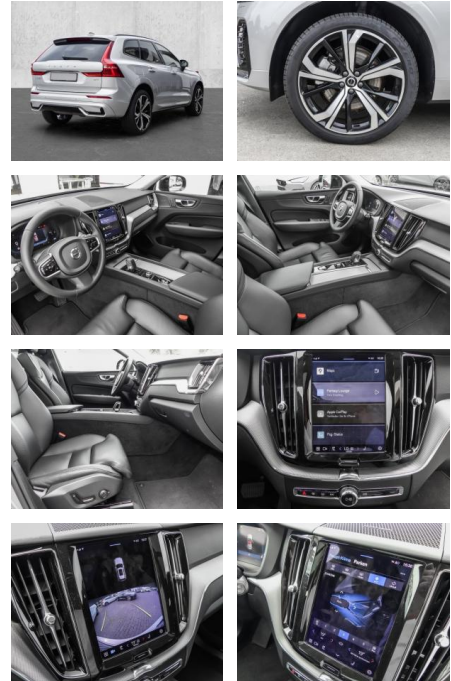

Erstzulassung:	Kilometer:	Farbe:	Leistung:	Kraftstoffart:
01.05.2023	24.813	Silber	145 kW / 197 PS	Benzin

PREIS
44.150 €

FINANZIERUNGSBEISPIEL

Laufzeit: 72 Monate Anzahlung: 25 %
Basis-Finanzierung:* Mtl. Rate:
Zielraten-Finanzierung:** **374 €**