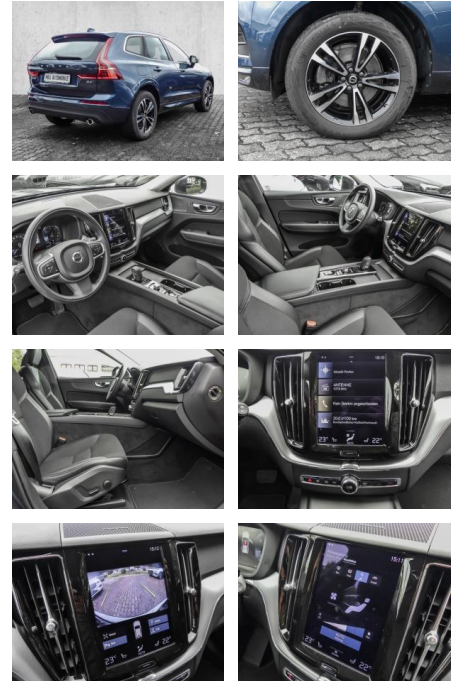

Ihr Ansprechpartner

Herr Ahmet Seren
E-Mail: a.seren@autopark1.de
Telefon: 08065 906852

AutoPark GmbH
Mailling 3 - 83104 Tuntenhausen - Tel.: 08065 / 906860

Volvo XC60 Momentum Pro AWD B4 Diesel EU6d

MA05-bm6210-~~21~~Angebotsnr.:

Erstzulassung:	Kilometer:	Farbe:	Leistung:	Kraftstoffart:
01.11.2020	29.884	Blau	145 kW / 197 PS	Diesel

PREIS
36.420 €

FINANZIERUNGSBEISPIEL

Laufzeit: 72 Monate   Anzahlung: 25 %
Basis-Finanzierung:*   Mtl. Rate:
Zielraten-Finanzierung:**   **308 €**

* Basisfinanzierung: Anzahlung: 9.105 Euro, Laufzeit: 72 Monate, Nettodarlehen: 27.315 Euro, Gesamtbetrag: 42.967 Euro, Zinssätze: 7.71% Sollz. (gebunden), 7.99% eff.
** Zielratenfinanzierung: Anzahlung: 9.105 Euro, Laufzeit: 72 Monate, Nettodarlehen: 27.315 Euro, Zielrate: 18.210 Euro, Gesamtbetrag: 45.514 Euro, Zinssätze: 7.71% Sollz. (gebunden), 7.99% eff.,

Vermittlung für: Santander Consumer Bank
Repräsentatives Beispiel gem. § 17 Abs. 4 PAngV. Diese Finanzierungsangebote sind Beispiele. Gerne ermitteln wir für Sie Ihr individuelles Angebot.

Ausstattung

Sicherheit

- PDC Park Distance Control hinten
- Anti-Blockiersystem ABS
- Antischlupfregelung ASC+T
- elektronische Stabilitätskontrolle (ESP / DSP)
- Servolenkung
- Regensensor
- Wegfahrsperre
- Kindersitzbefestigung
- Allrad
- PDC Park Distance Control vorne
- **ABS**
- Airbag
- Beifahrer-Airbag
- Wegfahrsperre
- Seitenairbags
- ESP
- Reifendruckkontrolle
- Traktionskontrolle
- Kopfairbag

- Knieairbag
- Kindersitzbefestigung
- Anhängerstabilisierung
- Pannenset
- **Entertainment: Navigationssystem**
- Soundsystem
- Radio
- Telefonvorbereitung
- USB-Anschluss
- MP3
- Harman-Kardon
- Apple CarPlay
- Android Auto
- DAB
- Induktionsladen für Smartphones
- Musikstreaming
- •

Multimedia

- Radio
- Navigation mit Bildschirm

- MP3 Anschluss

Komfort

- Zentralverriegelung
- Bordcomputer
- **Servolenkung**
- Zentralverriegelung
- Elektrischer Fensterheber
- Sitzheizung
- Elektrische Aussenspiegel
- Teilbare Rucksitzlehne
- Tempomat
- Standheizung
- Multifunktionslenkrad
- Keyless Go Startfunktion
- Innenspiegel autom. abblendbar
- Mittelarmlehne
- Lenksäule einstellbar
- ParkDistanceControl vorne und hinten
- Elektrische Heckklappe
- Ambientebeleuchtung

STÄNDIG ÜBER 15.000 FAHRZEUGE IM BESTAND!