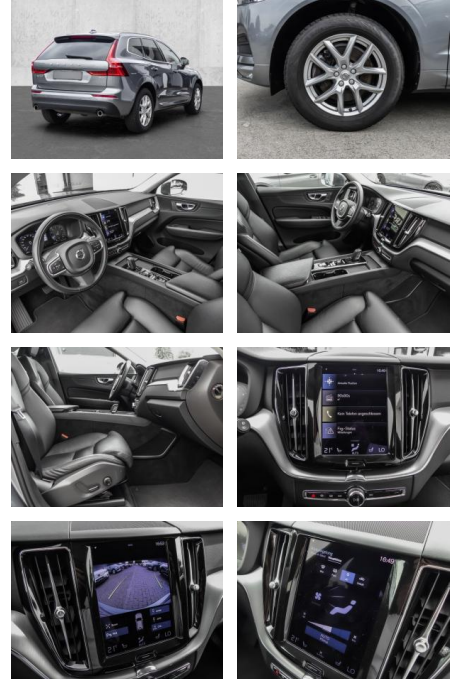

Ihr Ansprechpartner

Herr Ahmet Seren
E-Mail: a.seren@autopark1.de
Telefon: 08065 906852

AutoPark GmbH
Mailling 3 - 83104 Tuntenhausen - Tel.: 08065 / 906860

Volvo XC60 Momentum Pro 2WD B4 Benzin EU6d

MA05-bm2215-44 Angebotsnr.:

Erstzulassung:	Kilometer:	Farbe:	Leistung:	Kraftstoffart:
01.02.2021	62.190	Grau	145 kW / 197 PS	Benzin

PREIS
31.180 €

FINANZIERUNGSBEISPIEL

Laufzeit: 72 Monate   Anzahlung: 25 %
Basis-Finanzierung:*   Mtl. Rate:
Zielraten-Finanzierung:** **264 €**

* Basisfinanzierung: Anzahlung: 7.795 Euro, Laufzeit: 72 Monate, Nettodarlehen: 23.385 Euro, Gesamtbetrag: 36.785 Euro, Zinssätze: 7.71% Sollz. (gebunden), 7.99% eff.
** Zielratenfinanzierung: Anzahlung: 7.795 Euro, Laufzeit: 72 Monate, Nettodarlehen: 23.385 Euro, Zielrate: 15.590 Euro, Gesamtbetrag: 38.965 Euro, Zinssätze: 7.71% Sollz. (gebunden), 7.99% eff.,

Vermittlung für: Santander Consumer Bank
Repräsentatives Beispiel gem. § 17 Abs. 4 PAngV. Diese Finanzierungsangebote sind Beispiele. Gerne ermitteln wir für Sie Ihr individuelles Angebot.

Ausstattung

Sicherheit

- PDC Park Distance Control hinten
- Anti-Blockiersystem ABS
- Antischlupfregelung ASC+T
- elektronische Stabilitätskontrolle (ESP / DSP)
- Servolenkung
- Regensensor
- Wegfahrsperre
- Kindersitzbefestigung
- PDC Park Distance Control vorne
- **ABS**
- Airbag
- Beifahrer-Airbag
- Wegfahrsperre
- Seitenairbags
- ESP
- Reifendruckkontrolle
- Traktionskontrolle
- Kopfairbag
- Knieairbag

- Kindersitzbefestigung
- Anhängerstabilisierung
- Pannenkitt
- **Entertainment: Navigationssystem**
- Soundsystem
- Radio
- Telefonvorbereitung
- AUX-In
- USB-Anschluss
- MP3
- Bluetooth
- Freisprecheinrichtung
- Apple CarPlay
- Android Auto
- Sprachsteuerung
- DAB
- Induktionsladen für Smartphones
- Musikstreaming
- •

Multimedia

- Radio
- el. Sitzverstellung
- Navigation mit Bildschirm
- MP3 Anschluss
- Bluetooth

Komfort

- Zentralverriegelung
- Bordcomputer
- **Servolenkung**
- Zentralverriegelung
- Elektrischer Fensterheber
- Lederausstattung
- Sitzheizung
- Elektrische Aussenspiegel
- Teilbare Rucksitzlehne
- Tempomat
- Multifunktionslenkrad
- Keyless Go Startfunktion
- Elektrische Sitze

STÄNDIG ÜBER 15.000 FAHRZEUGE IM BESTAND!