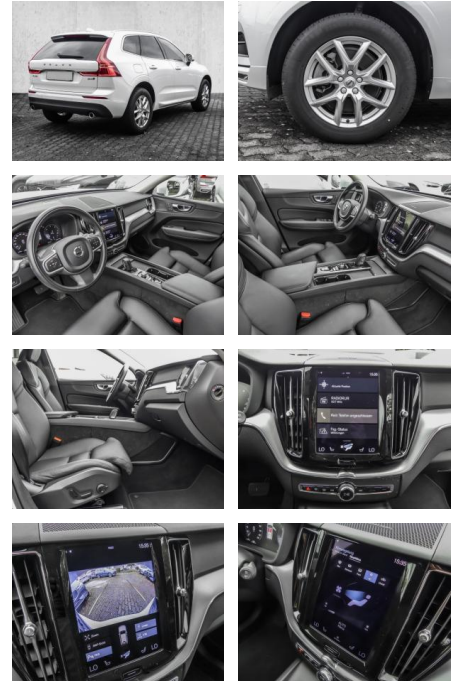

## Volvo XC60 Momentum Pro AWD B4 Diesel EU6d

MA05-bm2097-44 Angebotsnr.:

Erstzulassung:	Kilometer:	Farbe:	Leistung:	Kraftstoffart:
01.11.2020	17.000	Weiß	145 kW / 197 PS	Diesel

**PREIS**  
**38.390 €**

### Multimedia

- Radio

- el. Sitzverstellung
- Navigation mit Bildschirm
- MP3 Anschluss