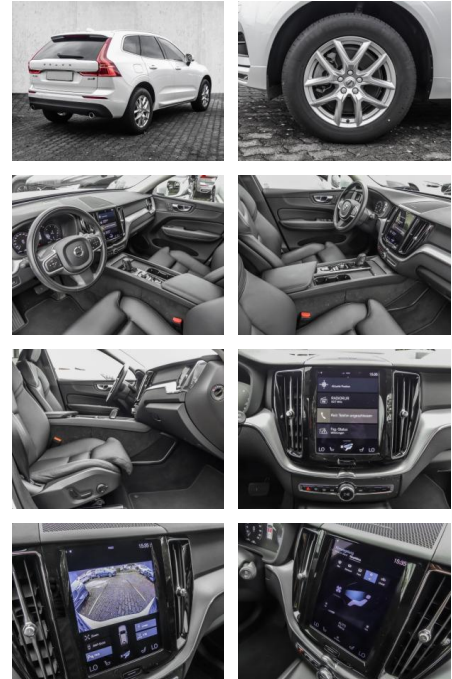

Ihr Ansprechpartner

Herr Vinzenz Enghart

E-Mail: v.enghart@autopark1.de
Telefon: 08065 906862

AutoPark GmbH
Mailing 3 - 83104 Tuntenhausen - Tel.: 08065 / 906860

Volvo XC60 Momentum Pro AWD B4 Diesel EU6d

MA05-bm2097-44 Angebotsnr.:

Erstzulassung:	Kilometer:	Farbe:	Leistung:	Kraftstoffart:
01.11.2020	17.000	Weiß	145 kW / 197 PS	Diesel

PREIS
39.510 €

FINANZIERUNGSBEISPIEL

Laufzeit: 72 Monate   Anzahlung: 25 %
Basis-Finanzierung:*   Mtl. Rate:
Zielraten-Finanzierung:**   **335 €**

* Basisfinanzierung: Anzahlung: 9.878 Euro, Laufzeit: 72 Monate, Nettodarlehen: 29.633 Euro, Gesamtbetrag: 46.613 Euro, Zinssätze: 7.71% Sollz. (gebunden), 7.99% eff.
** Zielratenfinanzierung: Anzahlung: 9.878 Euro, Laufzeit: 72 Monate, Nettodarlehen: 29.633 Euro, Zielrate: 19.755 Euro, Gesamtbetrag: 49.376 Euro, Zinssätze: 7.71% Sollz. (gebunden), 7.99% eff.,

Vermittlung für: Santander Consumer Bank
Repräsentatives Beispiel gem. § 17 Abs. 4 PAngV. Diese Finanzierungsangebote sind Beispiele. Gerne ermitteln wir für Sie Ihr individuelles Angebot.

Ausstattung

Sicherheit

- PDC Park Distance Control hinten
- Anti-Blockiersystem ABS
- Antischlupfregelung ASC+T
- elektronische Stabilitätskontrolle (ESP / DSP)
- Servolenkung
- Regensensor
- Wegfahrsperre
- Kindersitzbefestigung
- Allrad
- PDC Park Distance Control vorne
- **ABS**
- Airbag
- Beifahrer-Airbag
- Wegfahrsperre
- Seitenairbags
- ESP
- Reifendruckkontrolle
- Traktionskontrolle
- Kopfairbag

- Knieairbag
- Kindersitzbefestigung
- Anhängerstabilisierung
- Pannenset
- **Entertainment: Navigationssystem**
- Soundsystem
- Radio
- Telefonvorbereitung
- USB-Anschluss
- MP3
- Harman-Kardon
- Apple CarPlay
- Android Auto
- Sprachsteuerung
- DAB
- Induktionsladen für Smartphones
- Musikstreaming

Multimedia

- Radio

- el. Sitzverstellung
- Navigation mit Bildschirm
- MP3 Anschluss

Komfort

- Zentralverriegelung
- Bordcomputer
- **Servolenkung**
- Zentralverriegelung
- Elektrischer Fensterheber
- Lederausstattung
- Sitzheizung
- Elektrische Aussenspiegel
- Teilbare Ruecksitzlehne
- Tempomat
- Multifunktionslenkrad
- Keyless Go Startfunktion
- Elektrische Sitze
- Innenspiegel autom. abblendbar
- Mittelarmlehne
- Lenksaeule einstellbar

STÄNDIG ÜBER 15.000 FAHRZEUGE IM BESTAND!