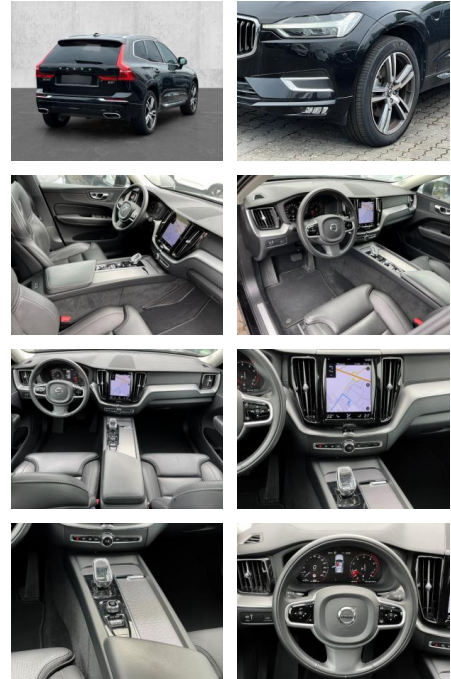

Ihr Ansprechpartner

Herr Vinzenz Enghart

E-Mail: v.enghart@autopark1.de

Telefon: 08065 906862

AutoPark GmbH
Mailling 3 - 83104 Tuntenhausen - Tel.: 08065 / 906860

Volvo XC60 Inscription AWD B5 Benzin EU6d

MA05-2465-24tAngebotsnr.:

Erstzulassung:	Kilometer:	Farbe:	Leistung:	Kraftstoffart:
01.12.2020	23.344	Schwarz	184 kW / 250 PS	Benzin

PREIS
41.570 €

FINANZIERUNGSBEISPIEL

Laufzeit: 72 Monate   Anzahlung: 25 %
Basis-Finanzierung:*   Mtl. Rate:
Zielraten-Finanzierung:** **352 €**

* Basisfinanzierung: Anzahlung: 10.393 Euro, Laufzeit: 72 Monate, Nettodarlehen: 31.178 Euro, Gesamtbetrag: 49.044 Euro, Zinssätze: 7.71% Sollz. (gebunden), 7.99% eff.
** Zielratenfinanzierung: Anzahlung: 10.393 Euro, Laufzeit: 72 Monate, Nettodarlehen: 31.178 Euro, Zielrate: 20.785 Euro, Gesamtbetrag: 51.950 Euro, Zinssätze: 7.71% Sollz. (gebunden), 7.99% eff.,

Vermittlung für: Santander Consumer Bank
Repräsentatives Beispiel gem. § 17 Abs. 4 PAngV. Diese Finanzierungsangebote sind Beispiele. Gerne ermitteln wir für Sie Ihr individuelles Angebot.

Ausstattung

Sicherheit

- PDC Park Distance Control hinten
- Anti-Blockiersystem ABS
- Antischlupfregelung ASC+T
- elektronische Stabilitätskontrolle (ESP / DSP)
- Servolenkung
- Regensensor
- Wegfahrsperre
- Kindersitzbefestigung
- Allrad
- PDC Park Distance Control vorne
- **ABS**
- Airbag
- Beifahrer-Airbag
- Wegfahrsperre
- Seitenairbags
- ESP
- Reifendruckkontrolle
- Traktionskontrolle
- Kopfairbag

- Knieairbag
- Kindersitzbefestigung
- Anhängerstabilisierung
- Pannenset
- **Entertainment: Navigationssystem**
- Soundsystem
- Radio
- Telefonvorbereitung
- AUX-In
- USB-Anschluss
- MP3
- Bluetooth
- Freisprecheinrichtung
- Apple CarPlay
- Android Auto
- Sprachsteuerung
- DAB
- Musikstreaming
- •

Multimedia

- Radio
- el. Sitzverstellung
- Navigation mit Bildschirm
- MP3 Anschluss
- Bluetooth

Komfort

- Zentralverriegelung
- Bordcomputer
- **Servolenkung**
- Zentralverriegelung
- Elektrischer Fensterheber
- Lederausstattung
- Sitzheizung
- Elektrische Aussenspiegel
- Teilbare Rucksitzlehne
- Tempomat
- Standheizung
- Multifunktionslenkrad
- Keyless Go Startfunktion

STÄNDIG ÜBER 15.000 FAHRZEUGE IM BESTAND!