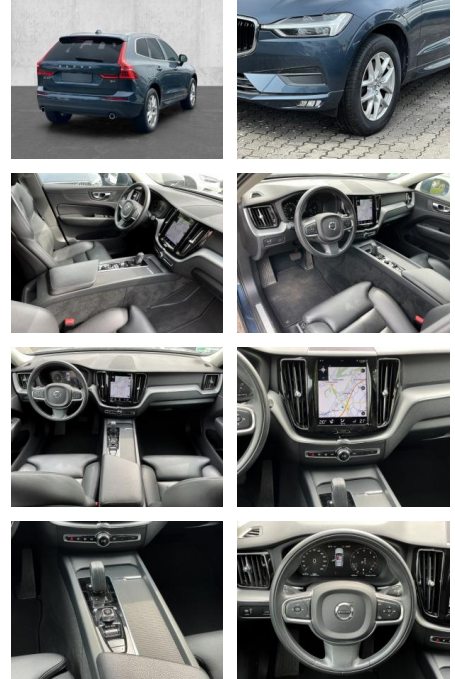

Ihr Ansprechpartner

Herr Vinzenz Enghart

E-Mail: v.enghart@autopark1.de
Telefon: 08065 906862

AutoPark GmbH
Mailling 3 - 83104 Tuntenhausen - Tel.: 08065 / 906860

Volvo XC60 Momentum Pro 2WD B4 Benzin EU6d

MA05-2610-24tAngebotsnr.:

Vertragspartner für die Marken:

MOLL-AUTOMOBILE.DE

Erstzulassung:	Kilometer:	Farbe:	Leistung:	Kraftstoffart:
01.02.2021	59.879	Blau	145 kW / 197 PS	Benzin

PREIS
34.570 €

FINANZIERUNGSBEISPIEL
Laufzeit: 72 Monate   Anzahlung: 25 %
Basis-Finanzierung:*   Mtl. Rate:
Zielraten-Finanzierung:** **293 €**

* Basisfinanzierung: Anzahlung: 8.643 Euro, Laufzeit: 72 Monate, Nettodarlehen: 25.928 Euro, Gesamtbetrag: 40.785 Euro, Zinssätze: 7.71% Sollz. (gebunden), 7.99% eff.
** Zielratenfinanzierung: Anzahlung: 8.643 Euro, Laufzeit: 72 Monate, Nettodarlehen: 25.928 Euro, Zielrate: 17.285 Euro, Gesamtbetrag: 43.202 Euro, Zinssätze: 7.71% Sollz. (gebunden), 7.99% eff.,

Vermittlung für: Santander Consumer Bank
Repräsentatives Beispiel gem. § 17 Abs. 4 PAngV. Diese Finanzierungsangebote sind Beispiele. Gerne ermitteln wir für Sie Ihr individuelles Angebot.

Ausstattung

Sicherheit

- PDC Park Distance Control hinten
- Anti-Blockiersystem ABS
- Antischlupfregelung ASC+T
- elektronische Stabilitätskontrolle (ESP / DSP)
- Servolenkung
- Regensensor
- Wegfahrsperre
- Kindersitzbefestigung
- PDC Park Distance Control vorne
- **ABS**
- Airbag
- Beifahrer-Airbag
- Wegfahrsperre
- Seitenairbags
- ESP
- Reifendruckkontrolle
- Traktionskontrolle
- Kopfairbag
- Knieairbag

- Kindersitzbefestigung
- Anhängerstabilisierung
- Pannentkit
- **Entertainment: Navigationssystem**
- Soundsystem
- Radio
- Telefonvorbereitung
- AUX-In
- USB-Anschluss
- MP3
- Bluetooth
- Freisprecheinrichtung
- Apple CarPlay
- Android Auto
- Sprachsteuerung
- DAB
- Induktionsladen für Smartphones
- Musikstreaming
- •

Multimedia

- Radio
- el. Sitzverstellung
- Navigation mit Bildschirm
- MP3 Anschluss
- Bluetooth

Komfort

- Zentralverriegelung
- Bordcomputer
- **Servolenkung**
- Zentralverriegelung
- Elektrischer Fensterheber
- Lederausstattung
- Sitzheizung
- Elektrische Aussenspiegel
- Teilbare Rucksitzlehne
- Tempomat
- Multifunktionslenkrad
- Keyless Go Startfunktion
- Elektrische Sitze

STÄNDIG ÜBER 15.000 FAHRZEUGE IM BESTAND!