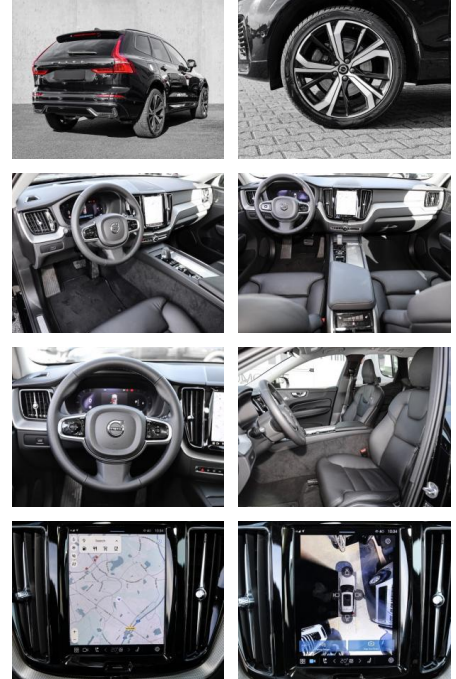

Erstzulassung:	Kilometer:	Farbe:	Leistung:	Kraftstoffart:
01.11.2023	16.633	Schwarz	145 kW / 197 PS	Diesel

PREIS
53.410 €

FINANZIERUNGSBEISPIEL

Laufzeit: 72 Monate Anzahlung: 25 %
Basis-Finanzierung:* Mtl. Rate:
Zielraten-Finanzierung:** **452 €**

Multimedia

- Radio
- el. Sitzverstellung
- Head UP Display

Komfort

- Zentralverriegelung

- Bordcomputer
- **Servolenkung**
- Zentralverriegelung
- Elektrischer Fensterheber
- Lederausstattung
- Sitzheizung
- Elektrische Aussenspiegel
- Teilbare Rucksitzlehne
- Tempomat
- Standheizung
- Multifunktionslenkrad
- Keyless Go Startfunktion
- Elektrische Sitze
- Innenspiegel autom. abblendbar
- Mittelarmlehne
- Innenraumfilter
- Lenksäule einstellbar
- ParkDistanceControl vorne und hinten
- Elektrische Heckklappe
- Keyless Entry
- Memory Sitze