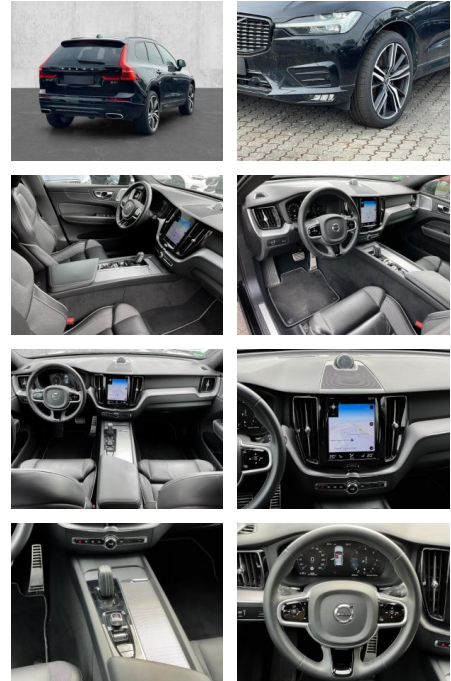

Ihr Ansprechpartner

Herr Ahmet Seren
E-Mail: a.seren@autopark1.de
Telefon: 08065 906852

AutoPark GmbH
Mailing 3 - 83104 Tuntenhausen - Tel.: 08065 / 906860

Volvo XC60 R Design AWD B4 Diesel EU6d Allrad

MA05-2654-24tAngebotsnr.:

Erstzulassung:	Kilometer:	Farbe:	Leistung:	Kraftstoffart:
01.12.2020	92.091	Schwarz	145 kW / 197 PS	Diesel

PREIS
34.780 €

FINANZIERUNGSBEISPIEL

Laufzeit: 72 Monate   Anzahlung: 25 %
Basis-Finanzierung:*   Mtl. Rate:
Zielraten-Finanzierung:**   **295 €**

* Basisfinanzierung: Anzahlung: 8.695 Euro, Laufzeit: 72 Monate, Nettodarlehen: 26.085 Euro, Gesamtbetrag: 41.033 Euro, Zinssätze: 7.71% Sollz. (gebunden), 7.99% eff.
** Zielratenfinanzierung: Anzahlung: 8.695 Euro, Laufzeit: 72 Monate, Nettodarlehen: 26.085 Euro, Zielrate: 17.390 Euro, Gesamtbetrag: 43.464 Euro, Zinssätze: 7.71% Sollz. (gebunden), 7.99% eff.,

Vermittlung für: Santander Consumer Bank
Repräsentatives Beispiel gem. § 17 Abs. 4 PAngV. Diese Finanzierungsangebote sind Beispiele. Gerne ermitteln wir für Sie Ihr individuelles Angebot.

Ausstattung

Sicherheit

- PDC Park Distance Control hinten
- Anti-Blockiersystem ABS
- Antischlupfregelung ASC+T
- elektronische Stabilitätskontrolle (ESP / DSP)
- Servolenkung
- Regensensor
- Wegfahrsperre
- Kindersitzbefestigung
- Allrad
- PDC Park Distance Control vorne
- **ABS**
- Airbag
- Beifahrer-Airbag
- Wegfahrsperre
- Seitenairbags
- ESP
- Reifendruckkontrolle
- Traktionskontrolle
- Kopfairbag

- Knieairbag
- Kindersitzbefestigung
- Pannentkit
- **Entertainment: Navigationssystem**
- Soundsystem
- Radio
- Telefonvorbereitung
- USB-Anschluss
- MP3
- Harman-Kardon
- Bluetooth
- Freisprecheinrichtung
- Apple CarPlay
- Android Auto
- DAB
- Bowers & Wilkins
- Induktionsladen für Smartphones

Multimedia

- Radio

- el. Sitzverstellung
- Navigation mit Bildschirm
- MP3 Anschluss
- Bluetooth

Komfort

- Zentralverriegelung
- Bordcomputer
- **Servolenkung**
- Zentralverriegelung
- Elektrischer Fensterheber
- Sitzheizung
- Elektrische Aussenspiegel
- Teilbare Rucksitzlehne
- Tempomat
- Standheizung
- Multifunktionslenkrad
- Keyless Go Startfunktion
- Elektrische Sitze
- Innenspiegel autom. abblendbar
- Mittelarmlehne

STÄNDIG ÜBER 15.000 FAHRZEUGE IM BESTAND!