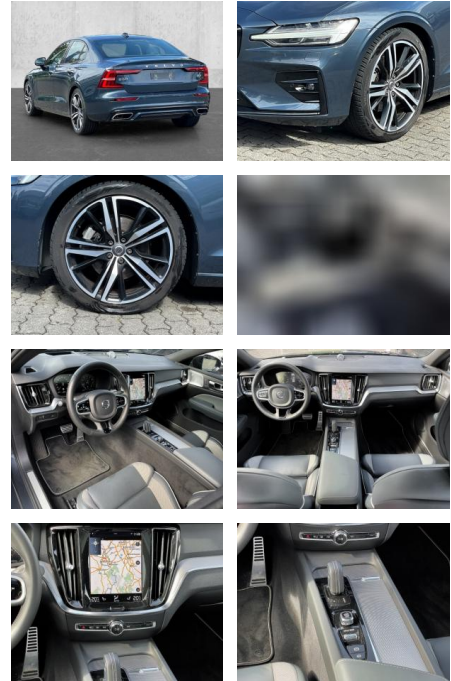

Erstzulassung:	Kilometer:	Farbe:	Leistung:	Kraftstoffart:
01.02.2021	11.295	Blau	145 kW / 197 PS	Benzin

PREIS
32.300 €

FINANZIERUNGSBEISPIEL

Laufzeit: 72 Monate Anzahlung: 25 %
 Basis-Finanzierung:* Mtl. Rate:
 Zielraten-Finanzierung:** **274 €**