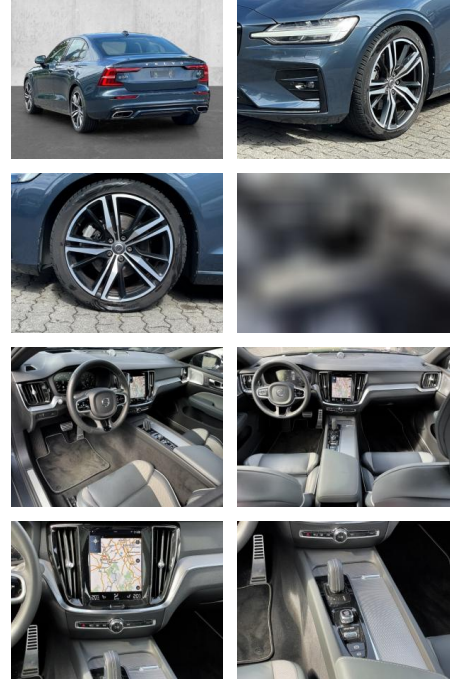

Erstzulassung:	Kilometer:	Farbe:	Leistung:	Kraftstoffart:
01.02.2021	11.295	Blau	145 kW / 197 PS	Benzin

PREIS
34.980 €

FINANZIERUNGSBEISPIEL

Laufzeit: 72 Monate Anzahlung: 25 %
Basis-Finanzierung:* Mtl. Rate:
Zielraten-Finanzierung:** **296 €**