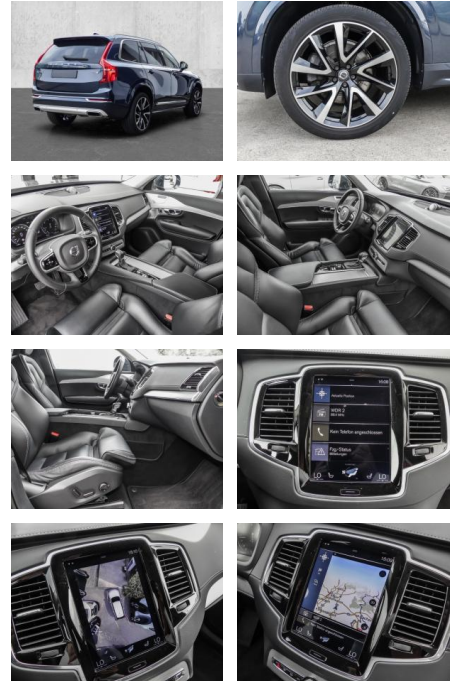

Ihr Ansprechpartner

Herr Ahmet Seren
E-Mail: a.seren@autopark1.de
Telefon: 08065 906852

AutoPark GmbH
Mailling 3 - 83104 Tuntenhausen - Tel.: 08065 / 906860

Volvo XC90 Inscription AWD D5 EU6d-T Allrad

MA05-2920-24tAngebotnr.:

Erstzulassung:	Kilometer:	Farbe:	Leistung:	Kraftstoffart:
01.03.2019	59.194	Blau	173 kW / 235 PS	Diesel

PREIS
43.390 €

FINANZIERUNGSBEISPIEL

Laufzeit: 72 Monate   Anzahlung: 25 %
Basis-Finanzierung:*   Mtl. Rate:
Zielraten-Finanzierung:**   **367 €**

* Basisfinanzierung: Anzahlung: 10.848 Euro, Laufzeit: 72 Monate, Nettodarlehen: 32.543 Euro, Gesamtbetrag: 51.191 Euro, Zinssätze: 7.71% Sollz. (gebunden), 7.99% eff.
** Zielratenfinanzierung: Anzahlung: 10.848 Euro, Laufzeit: 72 Monate, Nettodarlehen: 32.543 Euro, Zielrate: 21.695 Euro, Gesamtbetrag: 54.224 Euro, Zinssätze: 7.71% Sollz. (gebunden), 7.99% eff.,

Vermittlung für: Santander Consumer Bank
Repräsentatives Beispiel gem. § 17 Abs. 4 PAngV. Diese Finanzierungsangebote sind Beispiele. Gerne ermitteln wir für Sie Ihr individuelles Angebot.

Ausstattung

Sicherheit

- PDC Park Distance Control hinten
- Anti-Blockiersystem ABS
- Antischlupfregelung ASC+T
- elektronische Stabilitätskontrolle (ESP / DSP)
- Servolenkung
- Regensensor
- Wegfahrsperre
- Kindersitzbefestigung
- Allrad
- PDC Park Distance Control vorne
- **ABS**
- Airbag
- Beifahrer-Airbag
- Wegfahrsperre
- Seitenairbags
- ESP
- Reifendruckkontrolle
- Traktionskontrolle
- Kindersitze integriert

- Kopfairbag
- Knieairbag
- Kindersitzbefestigung
- Anhängerstabilisierung
- Pannenkitt
- **Entertainment: Navigationssystem**
- CD
- Soundsystem
- Radio
- USB-Anschluss
- MP3
- Bluetooth
- Freisprecheinrichtung
- Apple CarPlay
- Android Auto
- Sprachsteuerung
- DAB
- Bowers & Wilkins
- Touchscreen
- Musikstreaming

Multimedia

- Radio
- CD Radio
- el. Sitzverstellung
- Navigation mit Bildschirm
- MP3 Anschluss
- Bluetooth

Komfort

- Zentralverriegelung
- Bordcomputer
- **Servolenkung**
- Zentralverriegelung
- Elektrischer Fensterheber
- Lederausstattung
- Sitzheizung
- Elektrische Aussenspiegel
- Teilbare Rucksitzlehne
- Tempomat
- Standheizung
- Multifunktionslenkrad

STÄNDIG ÜBER 15.000 FAHRZEUGE IM BESTAND!