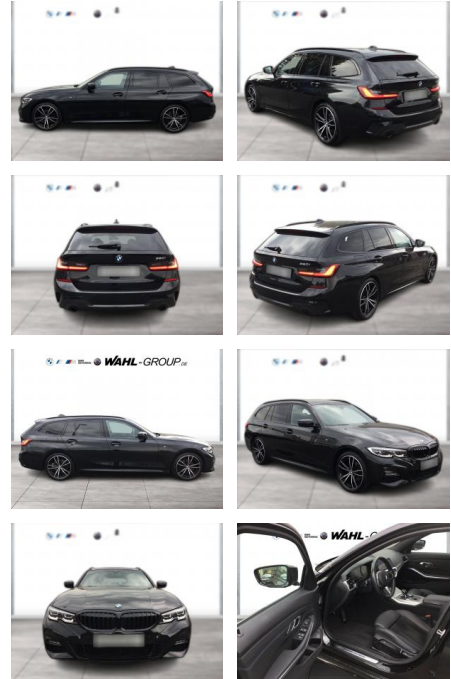

Erstzulassung:	Kilometer:	Farbe:	Leistung:	Kraftstoffart:
01.03.2021	60.500	Schwarz	135 kW / 184 PS	Benzin

PREIS
36.410 €

FINANZIERUNGSBEISPIEL

Laufzeit: 72 Monate Anzahlung: 25 %
Basis-Finanzierung:* Mtl. Rate:
Zielraten-Finanzierung:** **308 €**