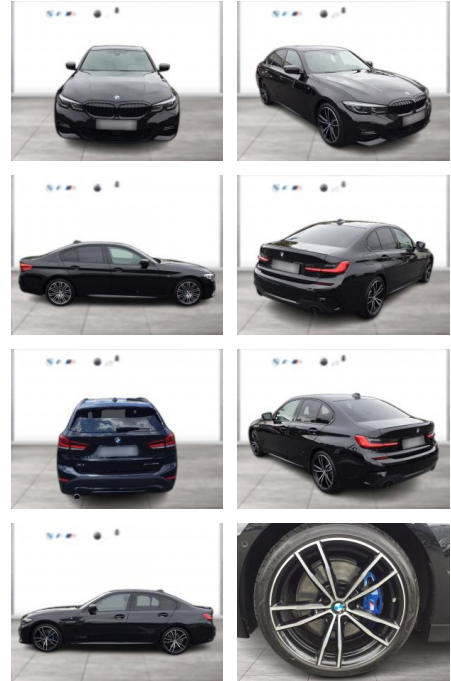

WG05-246601 Angebotsnr.:

Erstzulassung:	Kilometer:	Farbe:	Leistung:	Kraftstoffart:
01.08.2021	29.200	Schwarz	190 kW / 258 PS	Benzin

PREIS
46.210 €

FINANZIERUNGSBEISPIEL

Laufzeit: 72 Monate Anzahlung: 25 %
Basis-Finanzierung:* Mtl. Rate:
Zielraten-Finanzierung:** **391 €**