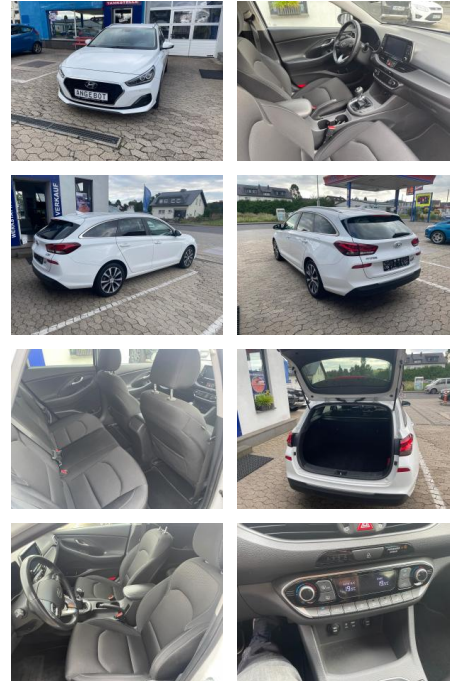

## Hyundai i30 1.4 T-GDI Trend140 PS Sondermodell A...

CD01-CD2409-~~Angebot~~...

Erstzulassung:	Kilometer:	Farbe:	Leistung:	Kraftstoffart:	Verbr. komb.	CO2-Emission	CO2-Klasse (WLTP)
19.08.2020	60.982		103 kW / 140 PS	Benzin	6,8 l/100km	156 g/km	F

**PREIS**  
**19.030 €**