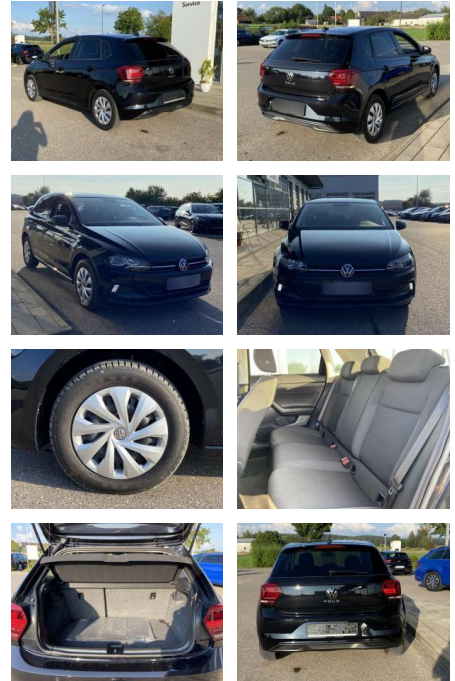

SS00-035594 **Angebotsnr.:**

Erstzulassung:	Kilometer:	Farbe:	Leistung:	Kraftstoffart:
01.04.2021	34.225		70 kW / 95 PS	Benzin

PREIS
18.180 €

FINANZIERUNGSBEISPIEL

Laufzeit: 72 Monate Anzahlung: 25 %
Basis-Finanzierung:* Mtl. Rate:
Zielraten-Finanzierung:** **154 €**

- Anti-Blockiersystem ABS

Multimedia

- Radio

Interieur

- Sitzheizung vorne Innenspiegel automatisch abblendbar Mittelarmlehne vorne Fahrersitz höhenverstellbar Make-Up Spiegel
- beleuchtet Multifunktionslenkrad Rücksitzbanklehne geteilt umlegbar Kindersitzverankerung für Kindersitzsystem I-Size/ISOFIX