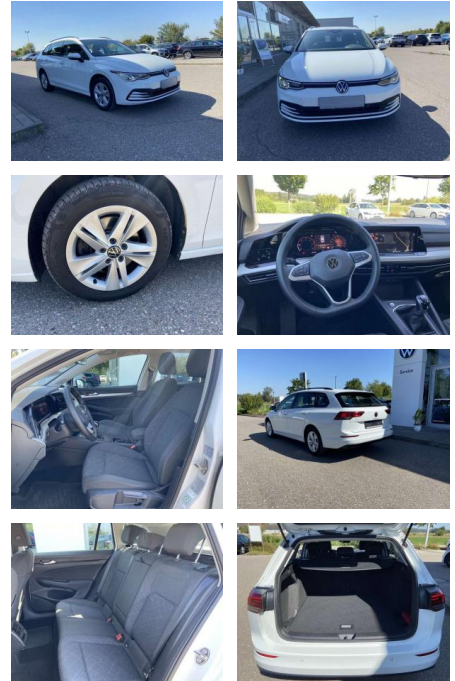

Ihr Ansprechpartner

Herr Vinzenz Enghart

E-Mail: v.enghart@autopark1.de
Telefon: 08065 906862

AutoPark GmbH
Mailling 3 - 83104 Tuntenhausen - Tel.: 08065 / 906860

Volkswagen Golf Variant 2.0 TDI NAVI+FAHRASSISTE...

SS00-515809 **Angebotsnr.:**

Erstzulassung:	Kilometer:	Farbe:	Leistung:	Kraftstoffart:
01.05.2021	47.694		85 kW / 116 PS	Benzin

PREIS
20.960 €

FINANZIERUNGSBEISPIEL

Laufzeit: 72 Monate   Anzahlung: 25 %
Basis-Finanzierung:*   Mtl. Rate:
Zielraten-Finanzierung:** **178 €**

* Basisfinanzierung: Anzahlung: 5.240 Euro, Laufzeit: 72 Monate, Nettodarlehen: 15.720 Euro, Gesamtbetrag: 24.728 Euro, Zinssätze: 7.71% Sollz. (gebunden), 7.99% eff.
** Zielratenfinanzierung: Anzahlung: 5.240 Euro, Laufzeit: 72 Monate, Nettodarlehen: 15.720 Euro, Zielrate: 10.480 Euro, Gesamtbetrag: 26.193 Euro, Zinssätze: 7.71% Sollz. (gebunden), 7.99% eff.,

Vermittlung für: Santander Consumer Bank
Repräsentatives Beispiel gem. § 17 Abs. 4 PAngV. Diese Finanzierungsangebote sind Beispiele. Gerne ermitteln wir für Sie Ihr individuelles Angebot.

Ausstattung

Sicherheit

- Anti-Blockiersystem ABS

Multimedia

- Radio

Interieur

- Sitzheizung vorne Lendenwirbelstützen vorne Mittelarmlehne vorne Vordersitze höhenverstellbar Rücksitzbanklehne geteilt umlegbar mit Mittelarmlehne 2 Leseleuchten vom Netztrennwand Komfortsitze vorne Make-Up Spiegel
- beleuchtet Multifunktionslederlenkrad
- beheizbar Isofix Rücksitzbank und Beifahrersitz

Exterieur

- beheizbare Scheibenwaschdüsen vorne Dachreling Außenspiegel el. einstellbar und beheizbar Leichtmetallräder 16"

- LED-Tagfahrlicht
- Begrüßungs- und Verabschiedungslicht LED-Heckleuchten Technik: Fahrassistent "Travel Assist" und Spurhalteassistent "Lane Assist" Climatronic Seitenairbags vorne Einparkhilfe vorne und hinten Sprachsteuerung Front Assist mit Warnen und Bremsen auf Fahrzeuge
- Fußgänger und Radfahrer Scheckheftgepflegt Servotronic 6-Gang-Schaltgetriebe Airbag für Fahrer und Beifahrer mit Beifahrer-Airbag-Deaktivierung el. Differenzialsperre (XDS) Verkehrszeichenerkennung Reifendruckkontrolle Start-Stop-Automatik autom. Distanzregelung ACC (Abstandstempomat) el. Parkbremse inkl. AutoHold-Funktion Keyless-Go (Start-Knopf) SCR (AdBlue) Notrad proaktives Insassenschutzsystem

- 2x hinten Farbe: Pure White -Fr. 08:00-18:00 Uhr
- Samstags bis 16:00 Uhr geöffnet. Gerne beraten wir Sie über günstige Finanzierungsmodelle und nehmen Ihr derzeitiges Fahrzeug in Zahlung. www.auto-schuechl.de/finanzierung Irrtümer
- Änderungen oder Zwischenverkauf vorbehalten. www.auto-schuechl.de

Weiteres

- Diesel
- Pakete: Business-Premium-Paket

STÄNDIG ÜBER 15.000 FAHRZEUGE IM BESTAND!