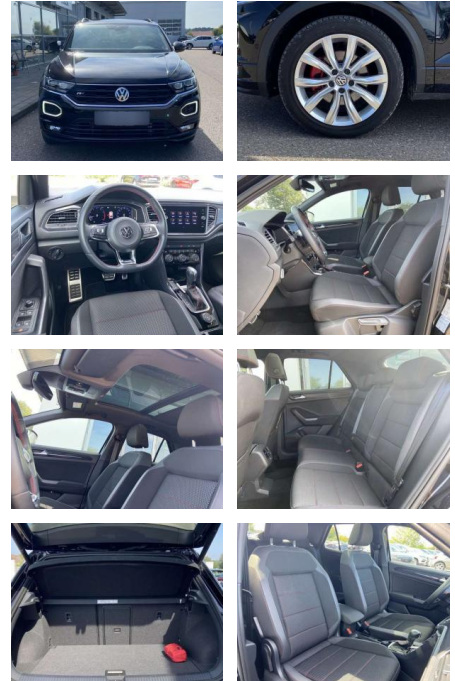

Ihr Ansprechpartner

Herr Vinzenz Enghart

E-Mail: v.enghart@autopark1.de
Telefon: 08065 906862

AutoPark GmbH
Mailling 3 - 83104 Tuntenhausen - Tel.: 08065 / 906860

Volkswagen T-Roc 2.0 TSI DSG 4-MOTION R-LINE 18"

SS00-142790 **Angebotsnr.:**

Erstzulassung:	Kilometer:	Farbe:	Leistung:	Kraftstoffart:
01.07.2020	15.242	Schwarz	140 kW / 190 PS	Benzin

PREIS
31.460 €

FINANZIERUNGSBEISPIEL

Laufzeit: 72 Monate   Anzahlung: 25 %
Basis-Finanzierung:*   Mtl. Rate:
Zielraten-Finanzierung:** **266 €**

* Basisfinanzierung: Anzahlung: 7.865 Euro, Laufzeit: 72 Monate, Nettodarlehen: 23.595 Euro, Gesamtbetrag: 37.116 Euro, Zinssätze: 7.71% Sollz. (gebunden), 7.99% eff.
** Zielratenfinanzierung: Anzahlung: 7.865 Euro, Laufzeit: 72 Monate, Nettodarlehen: 23.595 Euro, Zielrate: 15.730 Euro, Gesamtbetrag: 39.315 Euro, Zinssätze: 7.71% Sollz. (gebunden), 7.99% eff.,

Vermittlung für: Santander Consumer Bank
Repräsentatives Beispiel gem. § 17 Abs. 4 PAngV. Diese Finanzierungsangebote sind Beispiele. Gerne ermitteln wir für Sie Ihr individuelles Angebot.

Ausstattung

Sicherheit

- Anti-Blockiersystem ABS

Multimedia

- Radio

Interieur

- Sitzheizung vorne Innenspiegel automatisch abblenker
- Lendenwirbelstützen vorne Climatronic Mittelarmlehne vorne Beifahrersitz umklappbar Vordersitze höhenverstellbar Kindersitzverankerung für Kindersitzsystem ISOFIX Variables Ladebodenkonzept Rücksitzbanklehne geteilt umlegbar mit Mittelarmlehne 2 Leseleuchten vorn Schublade unter dem rechten Vordersitz Sport-Komfortsitze vorne Make-Up Spiegel
- beleuchtet Fußraumbeleuchtung

Exterieur

- abnehmbare Anhängerkupplung
- Panoramashiebedach elektrisch
- Parklenkassistent mit Einparkhilfe vorne und hinten Sportfahrwerk beheizbare Scheibenwaschdüsen vorne Dachreling elektrische Heckklappe abgedunkelte 18" Scheiben hinten Leichtmetallräder 18" Licht- und Sicht: LED-Scheinwerfer Tagfahrlicht Fernlichtassistent Licht- und Regensensor Nebelscheinwerfer mit Abbiegelicht LED-Heckleuchten Technik: Allradantrieb 4-Motion Automatische Distanzregelung ACC bis 210 km/h Seitenairbags vorne Front-Assist mit City-Notbremsassistent Keyless-Entry mit Funkfernbedienung Sprachsteuerung Schekheftgepflegt Rückfahrkamera ESP mit ASR 4 x elektrische Fensterheber Airbag für Fahrer und Beifahrer mit Beifahrer-Airbag-Deaktivierung

- Ausparkassistent
- Spurhalteassistent Lane Assist
- Blind Spot-Sensor
- Emergency Assist Infotainment: Navigationssystem Discover Media mit Farbdisplay-Touchscreen Radio Composition Media App-Connect (Apple CarPlay und Android Auto) Active Info Display (digitales Kombiinstrument) DAB - digitaler Radioempfang 2 x USB Freisprecheinrichtung (Bluetooth) und induktives Laden Farbe: Deep Black Perleffekt

Weiteres

- Pakete: 7-Gang-DSG-Automatikgetriebe Fahrerassistenz Plus R-Line Exterieur Winterpaket

STÄNDIG ÜBER 15.000 FAHRZEUGE IM BESTAND!