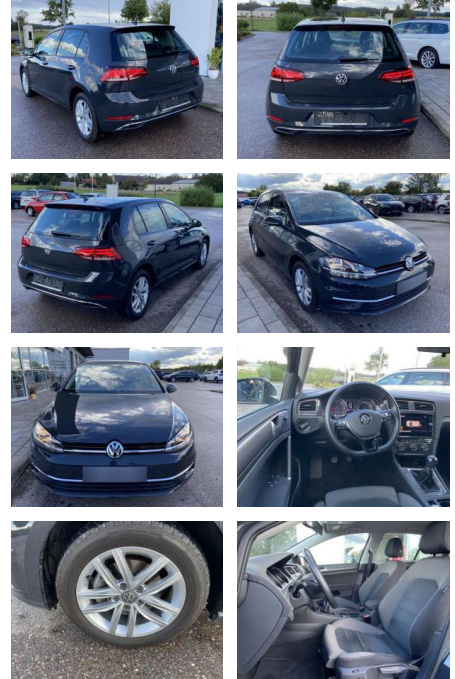

SS00-203594 **Angebotsnr.:**

Erstzulassung:	Kilometer:	Farbe:	Leistung:	Kraftstoffart:
01.07.2019	34.413		85 kW / 116 PS	Benzin

PREIS
18.380 €

FINANZIERUNGSBEISPIEL

Laufzeit: 72 Monate Anzahlung: 25 %
Basis-Finanzierung:* Mtl. Rate:
Zielraten-Finanzierung:** **156 €**