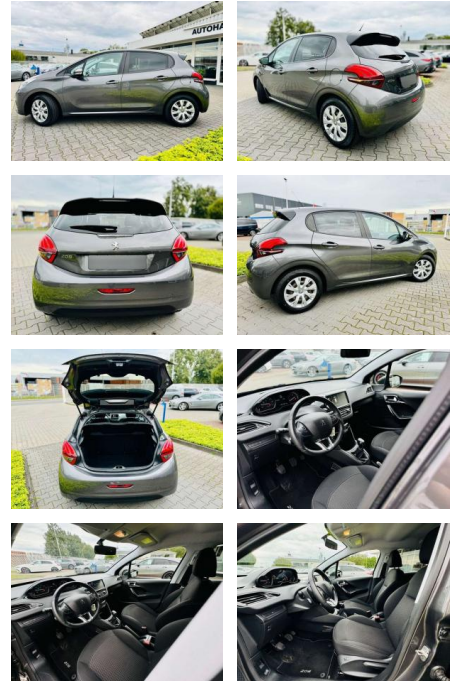

## Peugeot 208 1,2 VTI ACTIVE 82 Klimaautomatik,

AB97-E 7535 **Angebotsnr.:**

Erstzulassung:	Kilometer:	Farbe:	Leistung:	Kraftstoffart:
01.11.2019	44.680	Grau	60 kW / 82 PS	Benzin

**PREIS**  
**12.830 €**