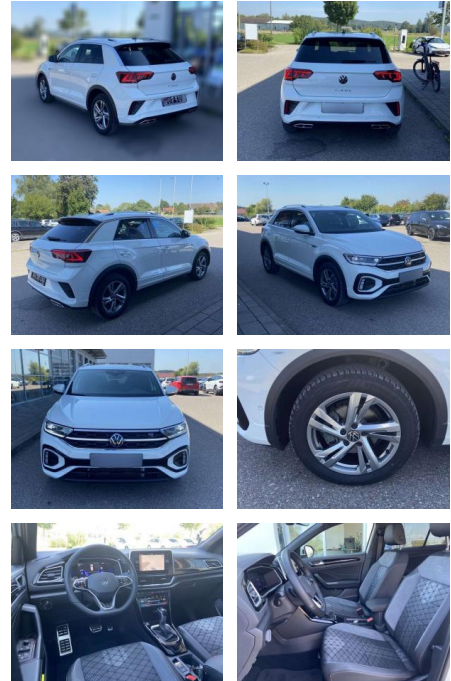

SS00-681446 **Angebotsnr.:**

Erstzulassung:	Kilometer:	Farbe:	Leistung:	Kraftstoffart:
01.01.2024	17.593		110 kW / 150 PS	Benzin

PREIS
35.380 €

FINANZIERUNGSBEISPIEL

Laufzeit: 72 Monate Anzahlung: 25 %
Basis-Finanzierung:* Mtl. Rate:
Zielraten-Finanzierung:** **300 €**