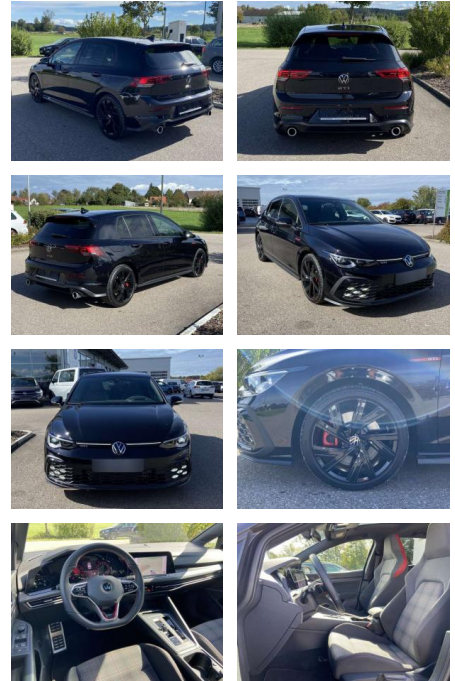

SS00-142932 **Angebotsnr.:**

Erstzulassung:	Kilometer:	Farbe:	Leistung:	Kraftstoffart:
01.01.2022	28.563		180 kW / 245 PS	Benzin

PREIS
34.550 €

FINANZIERUNGSBEISPIEL

Laufzeit: 72 Monate Anzahlung: 25 %

Basis-Finanzierung:* Mtl. Rate:

Weiteres

- Pakete: 7-Gang-DSG-Automatikgetriebe
- Black Style Licht- und Sichtpaket
- Business-Premium-Paket Innenlichtpaket

STÄNDIG ÜBER 15.000 FAHRZEUGE IM BESTAND!