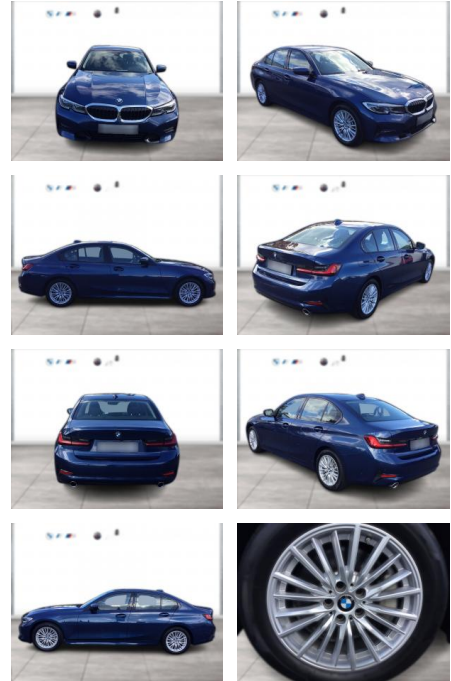

WG05-231372 Angebotsnr.:

Erstzulassung:	Kilometer:	Farbe:	Leistung:	Kraftstoffart:
01.07.2021	98.400	Blau	210 kW / 286 PS	Diesel

PREIS
35.810 €

FINANZIERUNGSBEISPIEL

Laufzeit: 72 Monate Anzahlung: 25 %
Basis-Finanzierung:* Mtl. Rate:
Zielraten-Finanzierung:** **303 €**