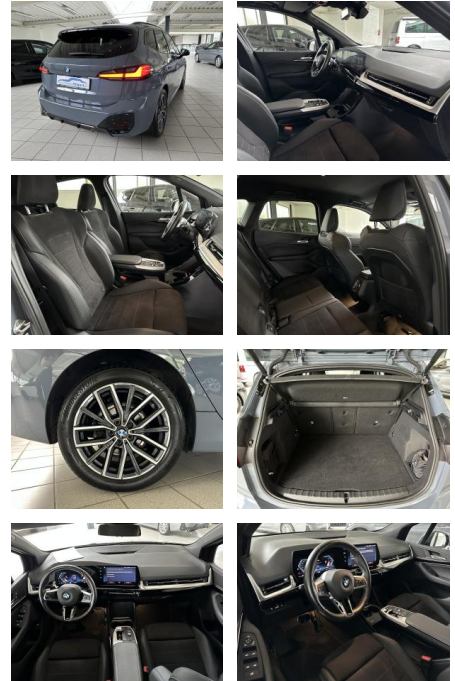

AH00-7082X11Angebotsnr.:

Erstzulassung:	Kilometer:	Farbe:	Leistung:	Kraftstoffart:	Verbr. komb.	CO2-Emission	CO2-Klasse (WLTP)
31.03.2023	28.500	Grau	100 kW / 136 PS	Benzin	6,7 l/100km	154 g/km	E

PREIS
34.070 €