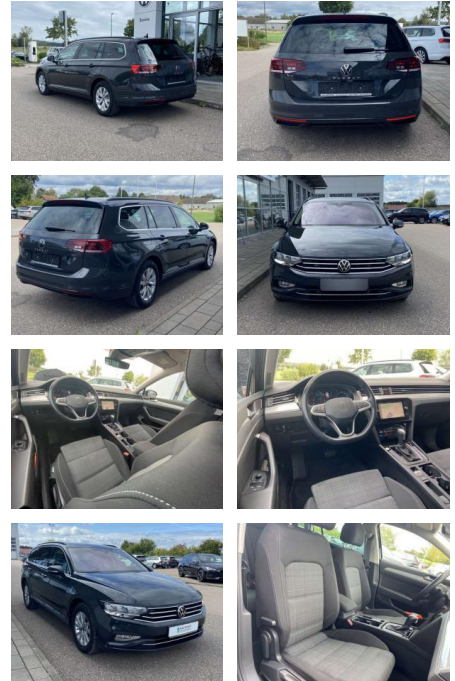

SS00-132822 **Angebotsnr.:**

Erstzulassung:	Kilometer:	Farbe:	Leistung:	Kraftstoffart:
01.06.2021	46.760		110 kW / 150 PS	Benzin

PREIS
28.990 €

FINANZIERUNGSBEISPIEL

Laufzeit: 72 Monate Anzahlung: 25 %
Basis-Finanzierung:* Mtl. Rate:
Zielraten-Finanzierung:** **246 €**