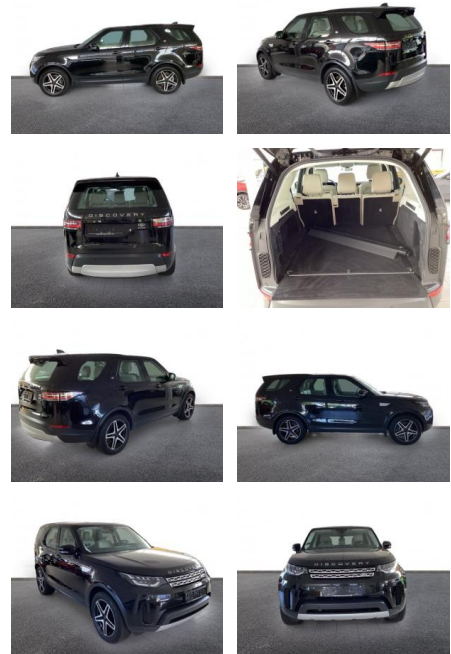

## Land Rover Discovery 5 HSE SDV6 Pano/Luftfederun...

AH32-K240791Angebotsnr.:

Erstzulassung:	Kilometer:	Farbe:	Leistung:	Kraftstoffart:
01.05.2019	99.000	Schwarz	225 kW / 306 PS	Diesel

**PREIS**  
**39.100 €**