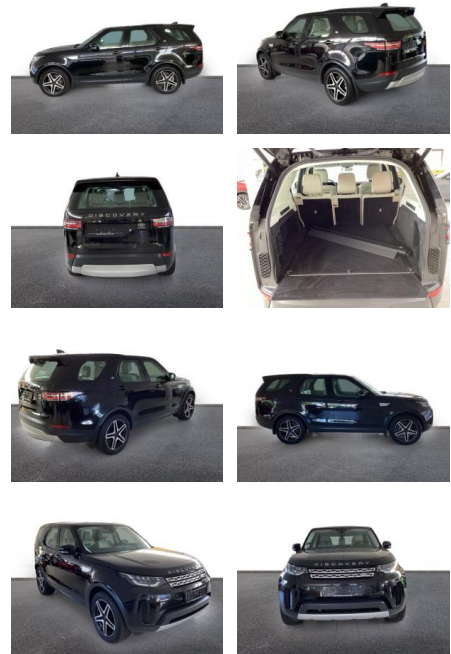

AH32-K240791Angebotsnr.:

Erstzulassung:	Kilometer:	Farbe:	Leistung:	Kraftstoffart:
01.05.2019	99.000	Schwarz	225 kW / 306 PS	Diesel

PREIS
34.890 €

FINANZIERUNGSBEISPIEL

Laufzeit: 72 Monate Anzahlung: 25 %
Basis-Finanzierung:* Mtl. Rate:
Zielraten-Finanzierung:** **295 €**