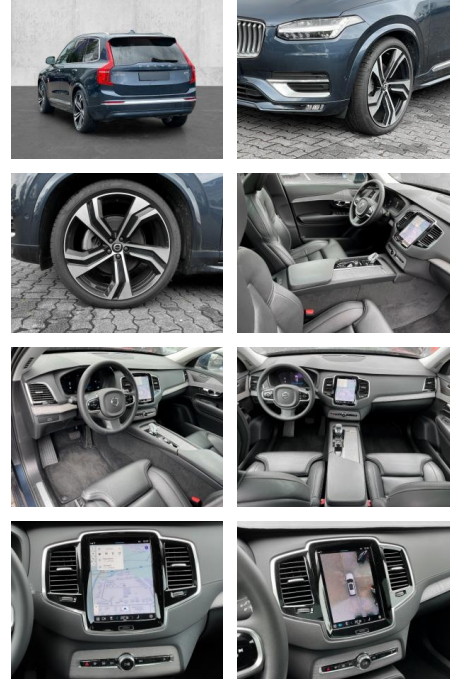

Ihr Ansprechpartner

Herr Vinzenz Enghart

E-Mail: v.enghart@autopark1.de
Telefon: 08065 906862

AutoPark GmbH
Mailling 3 - 83104 Tuntenhausen - Tel.: 08065 / 906860

Volvo XC90 Plus Bright AWD B5 Diesel EU6d

MA05-6089-23tAngebotsnr.:

Erstzulassung:	Kilometer:	Farbe:	Leistung:	Kraftstoffart:
01.08.2023	14.054	Blau	173 kW / 235 PS	Diesel

PREIS
58.990 €

FINANZIERUNGSBEISPIEL

Laufzeit: 72 Monate   Anzahlung: 25 %
Basis-Finanzierung:*   Mtl. Rate:
Zielraten-Finanzierung:**   **500 €**

* Basisfinanzierung: Anzahlung: 14.748 Euro, Laufzeit: 72 Monate, Nettodarlehen: 44.243 Euro, Gesamtbetrag: 69.595 Euro, Zinssätze: 7.71% Sollz. (gebunden), 7.99% eff.
** Zielratenfinanzierung: Anzahlung: 14.748 Euro, Laufzeit: 72 Monate, Nettodarlehen: 44.243 Euro, Zielrate: 29.495 Euro, Gesamtbetrag: 73.720 Euro, Zinssätze: 7.71% Sollz. (gebunden), 7.99% eff.,

Vermittlung für: Santander Consumer Bank
Repräsentatives Beispiel gem. § 17 Abs. 4 PAngV. Diese Finanzierungsangebote sind Beispiele. Gerne ermitteln wir für Sie Ihr individuelles Angebot.

Ausstattung

Sicherheit

- PDC Park Distance Control hinten
- Anti-Blockiersystem ABS
- Antischlupfregelung ASC+T
- elektronische Stabilitätskontrolle (ESP / DSP)
- Servolenkung
- Regensensor
- Wegfahrsperre
- Kindersitzbefestigung
- Allrad
- PDC Park Distance Control vorne
- **ABS**
- Airbag
- Beifahrer-Airbag
- Wegfahrsperre
- Seitenairbags
- ESP
- Reifendruckkontrolle
- Traktionskontrolle
- Kindersitze integriert

- Kopfairbag
- Knieairbag
- Kindersitzbefestigung
- Anhängerstabilisierung
- Pannenset
- Notrad
- **Entertainment: Navigationssystem**
- Soundsystem
- Radio
- USB-Anschluss
- Harman-Kardon
- Android Auto
- DAB
- Induktionsladen für Smartphones
- •

Multimedia

- Radio
- el. Sitzverstellung
- Navigation mit Bildschirm

Komfort

- Zentralverriegelung
- Bordcomputer
- **Klimaautomatik**
- Servolenkung
- Zentralverriegelung
- Elektrischer Fensterheber
- Lederausstattung
- Sitzheizung
- Elektrische Aussenspiegel
- Teilbare Rucksitzlehne
- Tempomat
- Standheizung
- Multifunktionslenkrad
- Keyless Go Startfunktion
- Elektrische Sitze
- Innenspiegel autom. abblendbar
- Mittelarmlehne
- Innenraumfilter
- Lenksäule einstellbar
- Heckrolle

STÄNDIG ÜBER 15.000 FAHRZEUGE IM BESTAND!