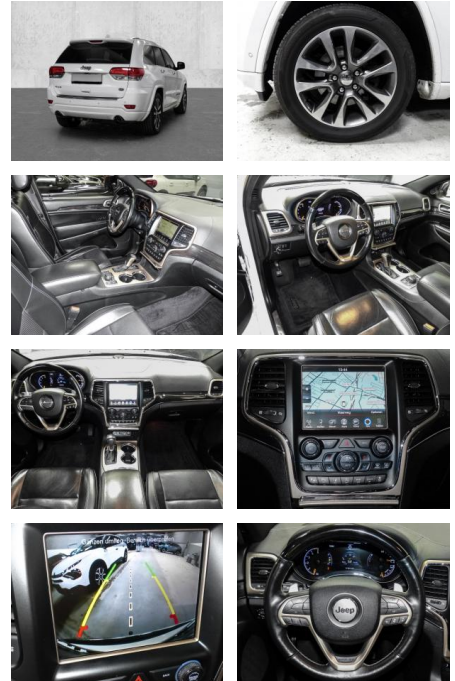

Erstzulassung:	Kilometer:	Farbe:	Leistung:	Kraftstoffart:
01.12.2017	114.000	Weiß	184 kW / 250 PS	Diesel

PREIS
27.670 €

FINANZIERUNGSBEISPIEL

Laufzeit: 72 Monate Anzahlung: 25 %
Basis-Finanzierung:* Mtl. Rate:
Zielraten-Finanzierung:** **234 €**