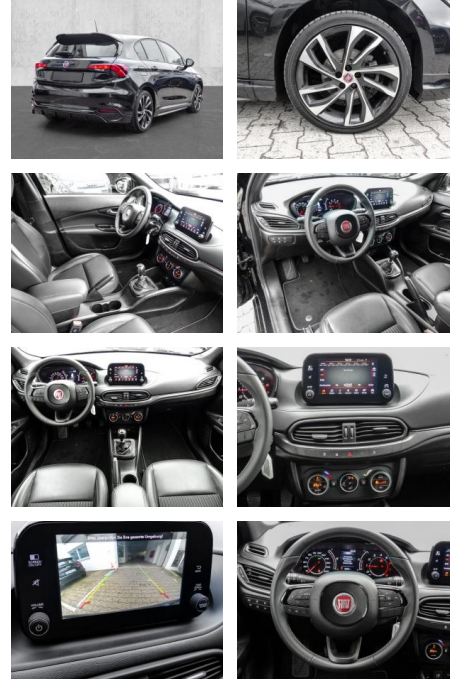

Ihr Ansprechpartner

Herr Ahmet Seren
E-Mail: a.seren@autopark1.de
Telefon: 08065 906852

AutoPark GmbH
Mailing 3 - 83104 Tuntenhausen - Tel.: 08065 / 906860

Fiat Tipo S-Design Bi-Xenon Apple CarPlay

MA05-4133-24 Angebotsnr.:

Erstzulassung:	Kilometer:	Farbe:	Leistung:	Kraftstoffart:
01.10.2019	34.980	Schwarz	88 kW / 120 PS	Benzin

PREIS
14.790 €

FINANZIERUNGSBEISPIEL

Laufzeit: 72 Monate   Anzahlung: 25 %
Basis-Finanzierung:*   Mtl. Rate:
Zielraten-Finanzierung:**   **125 €**

* Basisfinanzierung: Anzahlung: 3.698 Euro, Laufzeit: 72 Monate, Nettodarlehen: 11.093 Euro, Gesamtbetrag: 17.449 Euro, Zinssätze: 7.71% Sollz. (gebunden), 7.99% eff.
** Zielratenfinanzierung: Anzahlung: 3.698 Euro, Laufzeit: 72 Monate, Nettodarlehen: 11.093 Euro, Zielrate: 7.395 Euro, Gesamtbetrag: 18.483 Euro, Zinssätze: 7.71% Sollz. (gebunden), 7.99% eff.,

Vermittlung für: Santander Consumer Bank
Repräsentatives Beispiel gem. § 17 Abs. 4 PAngV. Diese Finanzierungsangebote sind Beispiele. Gerne ermitteln wir für Sie Ihr individuelles Angebot.

Ausstattung

Sicherheit

- PDC Park Distance Control hinten
- Anti-Blockiersystem ABS
- Antischlupfregelung ASC+T
- elektronische Stabilitätskontrolle (ESP / DSP)
- Servolenkung
- Regensensor
- Wegfahrsperrung
- **ABS**
- Airbag
- Beifahrer-Airbag
- Wegfahrsperrung
- Seitenairbags
- ESP
- Antriebsschlupfregelung
- Reifendruckkontrolle
- Traktionskontrolle
- Kopfairbag
- Pannenset
- **Entertainment: Radio**

- Telefonvorbereitung
- AUX-In
- USB-Anschluss
- MP3
- Bluetooth
- Freisprecheinrichtung
- Apple CarPlay
- Android Auto
- Touchscreen
- Musikstreaming

Multimedia

- Radio
- MP3 Anschluss
- Bluetooth

Komfort

- Zentralverriegelung
- Bordcomputer
- **Klimaautomatik**

- Servolenkung
- Zentralverriegelung
- Elektrischer Fensterheber
- Sitzheizung
- Elektrische Aussenspiegel
- Teilbare Rucksitzlehne
- Tempomat
- Park Distance Control
- Multifunktionslenkrad
- Innenspiegel autom. abblendbar
- Mittelarmlehne
- Innenraumfilter
- Lenksäule einstellbar
- Lordosenstütze
- Geschwindigkeitsbegrenzungsanlage
- Funkfernbedienung
- **Sicht: Bi-Xenon**
- LED-Tagfahrlicht
- Nebelscheinwerfer
- Scheinwerferregulierung
- Colorverglasung

STÄNDIG ÜBER 15.000 FAHRZEUGE IM BESTAND!