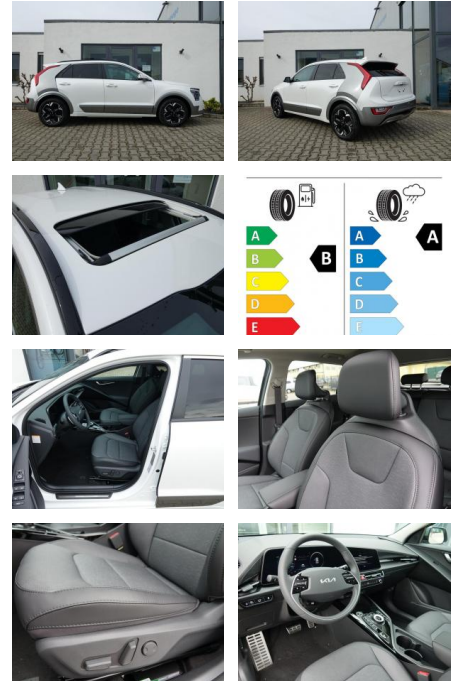

## Kia Niro EV Inspiration VOLLAUSSTATTUNG!

KA08-NIRO\_2544gebotsnr.:

Erstzulassung:	Kilometer:	Farbe:	Leistung:	Kraftstoffart:
01.03.2023	12.600		150 kW / 204 PS	Elektro

**PREIS**  
**35.220 €**

### Multimedia

- Radio
- el. Sitzverstellung
- Navigation mit Bildschirm
- MP3 Anschluss
- Head UP Display
- Bluetooth