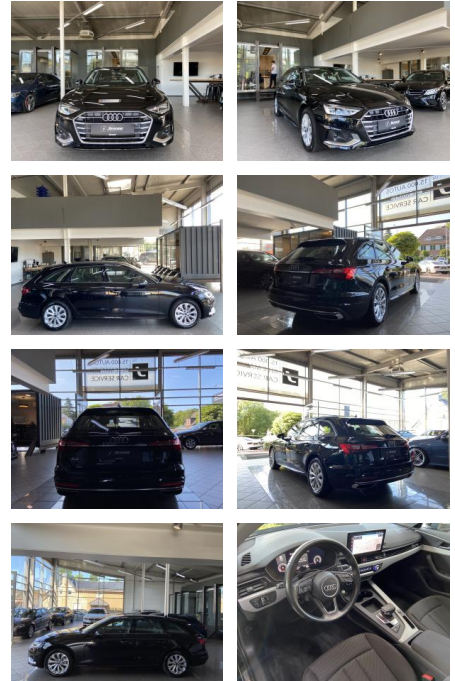

AJ02-HS2409-106 Gebotsnr.:

Erstzulassung:	Kilometer:	Farbe:	Leistung:	Kraftstoffart:	Verbr. komb.	CO2-Emission	CO2-Klasse (WLTP)
18.08.2021	55.000	Schwarz	150 kW / 204 PS	Diesel	5,3 l/100km	139 g/km	E

PREIS
31.890 €