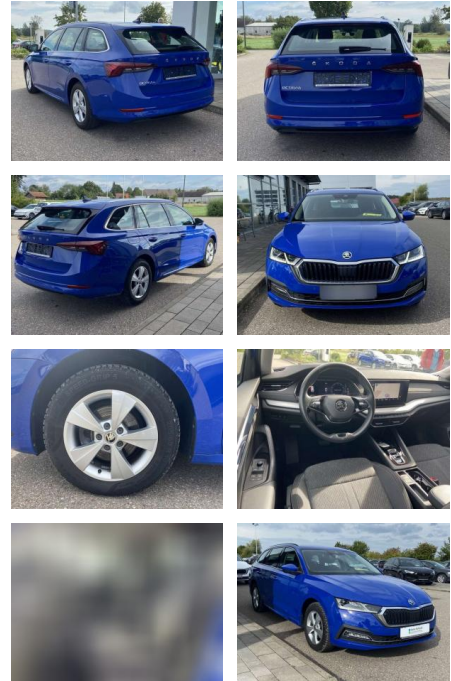

SS00-022298 **Angebotsnr.:**

Erstzulassung:	Kilometer:	Farbe:	Leistung:	Kraftstoffart:
01.10.2020	30.590		110 kW / 150 PS	Benzin

PREIS
25.080 €

FINANZIERUNGSBEISPIEL

Laufzeit: 72 Monate Anzahlung: 25 %
Basis-Finanzierung:* Mtl. Rate:
Zielraten-Finanzierung:** **212 €**