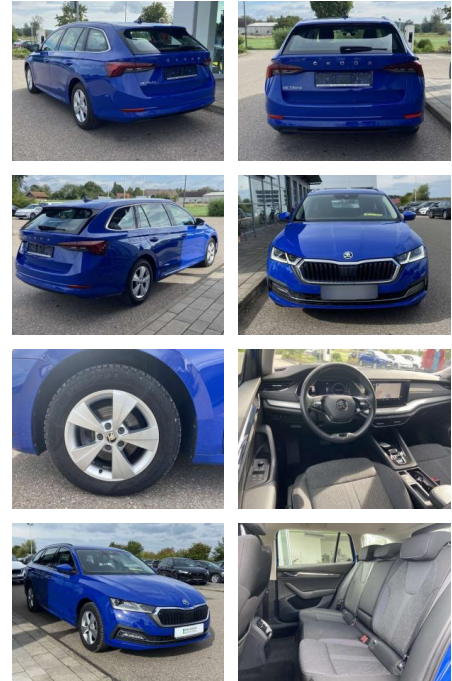

Erstzulassung:	Kilometer:	Farbe:	Leistung:	Kraftstoffart:
01.10.2020	30.590		110 kW / 150 PS	Benzin

PREIS
26.310 €

FINANZIERUNGSBEISPIEL

Laufzeit: 72 Monate Anzahlung: 25 %
Basis-Finanzierung:* Mtl. Rate:
Zielraten-Finanzierung:** **223 €**