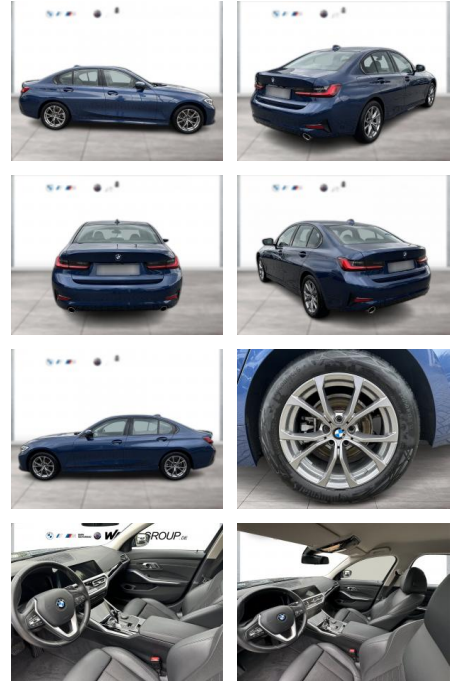

## BMW 320d SPORT LINE LC PROF LASER GRA ALARM

WG04-230893 **Angebotsnr.:**

Erstzulassung:	Kilometer:	Farbe:	Leistung:	Kraftstoffart:
01.09.2021	50.400	Blau	140 kW / 190 PS	Diesel

**PREIS**  
**30.660 €**