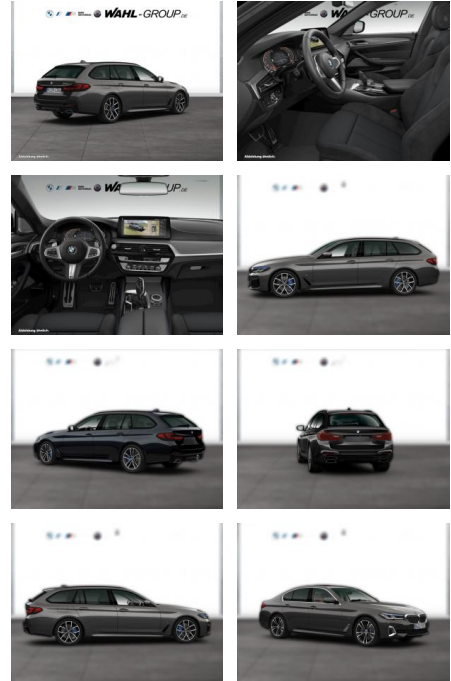

## BMW 530d TOURING M SPORT LC PROF LASER HUD

WG05-229735 Angebotsnr.:

Erstzulassung:	Kilometer:	Farbe:	Leistung:	Kraftstoffart:
01.08.2021	123.300	Grau	183 kW / 249 PS	Diesel

**PREIS**  
**37.970 €**