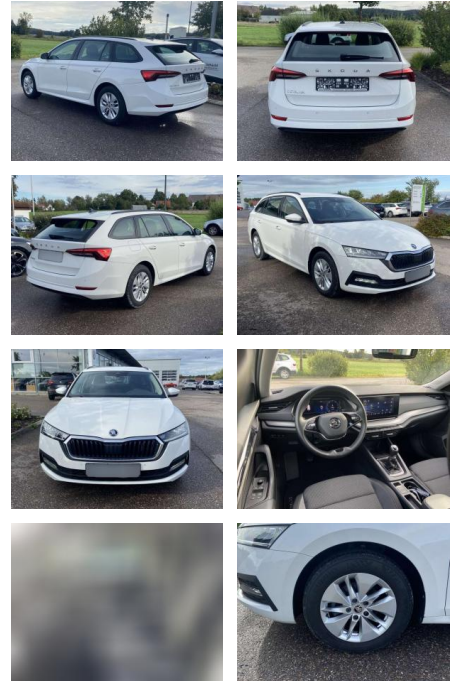

## Skoda Octavia Combi 2.0 TDI NAVI-COLUMBUS+LED

SS00-121107 **Angebotsnr.:**

Erstzulassung:	Kilometer:	Farbe:	Leistung:	Kraftstoffart:
01.05.2021	47.999		110 kW / 150 PS	Benzin

**PREIS**  
**24.870 €**