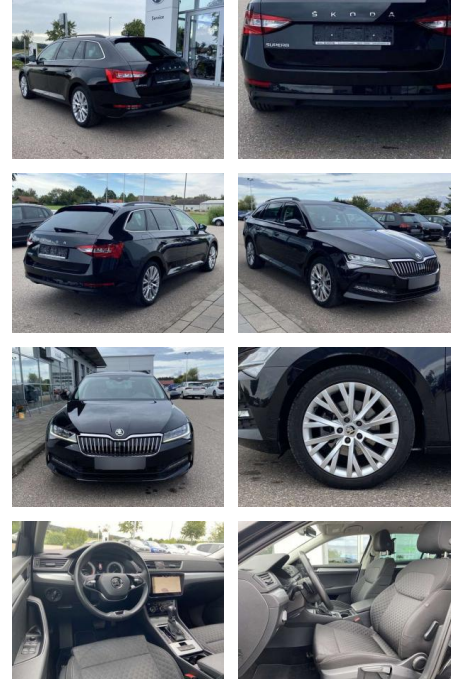

Erstzulassung:	Kilometer:	Farbe:	Leistung:	Kraftstoffart:
01.04.2021	40.623	Schwarz	147 kW / 200 PS	Diesel

PREIS
29.400 €

FINANZIERUNGSBEISPIEL

Laufzeit: 72 Monate Anzahlung: 25 %
Basis-Finanzierung:* Mtl. Rate:
Zielraten-Finanzierung:** **249 €**

- 2x hinten Farbe: Deep Black Perleffekt

Weiteres

- Diesel
- Pakete: 7-Gang-DSG-Automatikgetriebe

STÄNDIG ÜBER 15.000 FAHRZEUGE IM BESTAND!