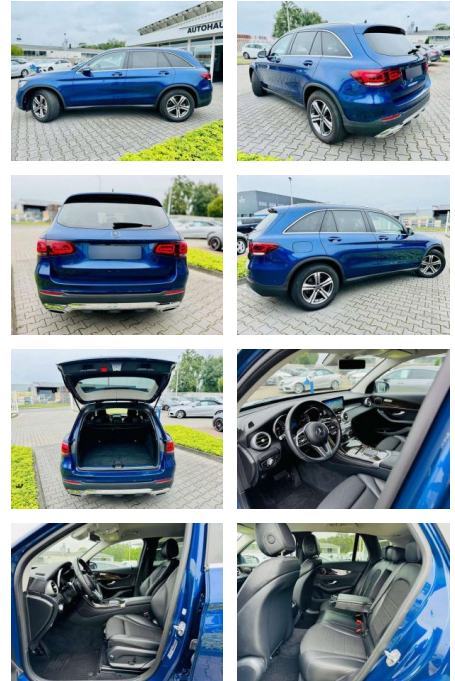

## Mercedes-Benz GLC 220 d 4M OFFROAD EXCLUSIV, LED...

AB97-E 7554 **Angebotsnr.:**

Erstzulassung:	Kilometer:	Farbe:	Leistung:	Kraftstoffart:
01.09.2020	42.770	Blau	143 kW / 194 PS	Diesel

**PREIS**  
**42.200 €**