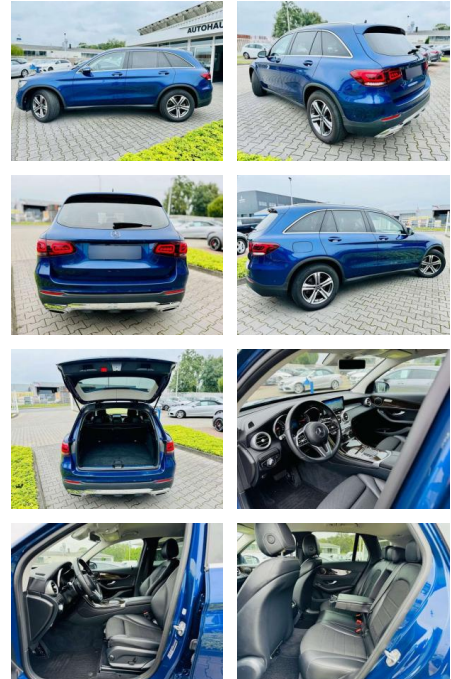

Ihr Ansprechpartner

Herr Ahmet Seren
E-Mail: a.seren@autopark1.de
Telefon: 08065 906852

AutoPark GmbH
Mailing 3 - 83104 Tuntenhausen - Tel.: 08065 / 906860

Mercedes-Benz GLC 220 d 4M OFFROAD EXCLUSIV, LED...

AB97-E 7554 **Angebotsnr.:**

Erstzulassung:	Kilometer:	Farbe:	Leistung:	Kraftstoffart:	Verbr. komb.	CO2-Emission	CO2-Klasse (WLTP)
01.09.2020	42.770	Blau	143 kW / 194 PS	Benzin	6,2 l/100km	162 g/km	F

PREIS
42.200 €

FINANZIERUNGSBEISPIEL

Laufzeit: 72 Monate   Anzahlung: 25 %
Basis-Finanzierung:*   Mtl. Rate:
Zielraten-Finanzierung:** **357 €**

* Basisfinanzierung: Anzahlung: 10.550 Euro, Laufzeit: 72 Monate, Nettodarlehen: 31.650 Euro, Gesamtbetrag: 49.787 Euro, Zinssätze: 7.71% Sollz. (gebunden), 7.99% eff.
** Zielratenfinanzierung: Anzahlung: 10.550 Euro, Laufzeit: 72 Monate, Nettodarlehen: 31.650 Euro, Zielrate: 21.100 Euro, Gesamtbetrag: 52.737 Euro, Zinssätze: 7.71% Sollz. (gebunden), 7.99% eff.,

Vermittlung für: Santander Consumer Bank
Repräsentatives Beispiel gem. § 17 Abs. 4 PAngV. Diese Finanzierungsangebote sind Beispiele. Gerne ermitteln wir für Sie Ihr individuelles Angebot.

Ausstattung

Sicherheit

- Anti-Blockiersystem ABS

Multimedia

- Radio

Weiteres

- Diesel
- 896 Brillantblau-metallic 301 Leder
- ARTICO-Grenoble-schwarz D2I Advanced
- Infotainment-Paket D1F Assistenz-Paket
- P22 EXCLUSIVE Interieur D2P Advanced
- Park-Paket U89 Offroad Styling-Paket
- D1K Komfort-Paket840 Wärmedämmend
- dunkel getöntes Glas 875
- Scheibenwaschanlage beheizt 916
- Kraftstoffbehälter mit größerem
- Volumen 66 l B51 TIREFIT U85 AdBlue®
- BehälterU79
- Diesel-Abgasreinigungsanlage BT inkl.
- AdBlue® BehälterU60 Fußgängerschutz

- 7 cm (18") LM Räder im 5-Speichen-Design PBF
- Konnektivitäts-Paket Navigation P65
- Sitzkomfort-Paket P49 Spiegel-Paket P44
- Park-Paket mit Rückfahrkamera L3E
- Multifunktions-Sportlenkrad in LederK11
- Adaptives BremslichtH07 Zierelemente
- Holz Linde linestructure braun glänzend
- B59 DYNAMIC SELECT 971
- Dieselpartikelfilter 969 COC-Papier EU6
- 927 Abgasreinigung EURO 6 Technik 900
- Chrom-Paket Exterieur 893 KEYLESS-GO
- Start-Funktion 876 Innenraumlicht-Paket
- 873 Sitzheizung für Fahrer & Beifahrer
- 859 Media-Display 800 Technische
- Änderungen79B Vorrüstung für
- digitales Radio725 Dachreling in
- poliertem Aluminium723 EASY-PACK
- Laderaumabdeckung 632 LED High
- Performance-Scheinwerfer 611
- Umfeldbeleuchtung in den Außenspiegeln

- auch ohne Anzahlung ! "Die oben aufgeführte Ausstattungsliste dient lediglich der allgemeinen Identifizierung des Fahrzeuges & stellt keine zugesicherte Eigenschaft im kauf rechtlichen Sinne dar. Sie wird somit nicht Vertragsgegenstand & muss im Einzelnen vor Kaufvertragsabschluss von jedem Interessenten vor Ort am Fahrzeug kontrolliert werden. Irrtümer
- Eingabefehler
- Zwischenverkauf & Änderungen sind ausdrücklich vorbehalten" Chrom-Paket
- Innenraumlicht-Paket
- Fahrassistenz-Paket
- Infotainment-Paket Advanced
- Komfort-Paket
- Off-Road-Styling-Paket
- Park-Paket Advanced
- Exklusive Interieur
- Kraftstofftank vergrößert

STÄNDIG ÜBER 15.000 FAHRZEUGE IM BESTAND!