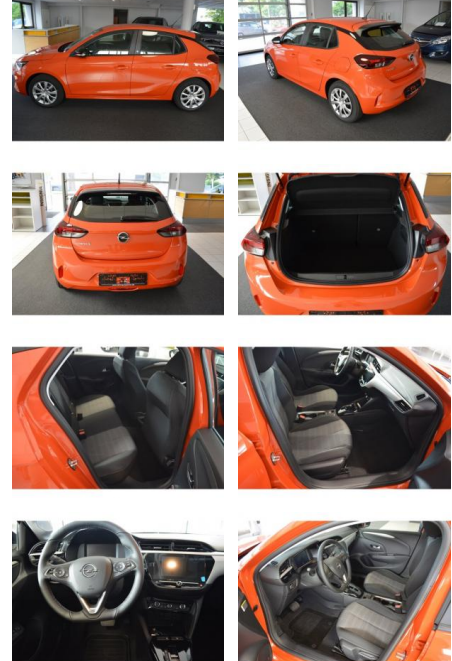

Erstzulassung:	Kilometer:	Farbe:	Leistung:	Kraftstoffart:
01.08.2023	5.900	Orange	100 kW / 136 PS	Elektro

PREIS
21.090 €

FINANZIERUNGSBEISPIEL

Laufzeit: 72 Monate Anzahlung: 25 %
Basis-Finanzierung:* Mtl. Rate:
Zielraten-Finanzierung:** **179 €**