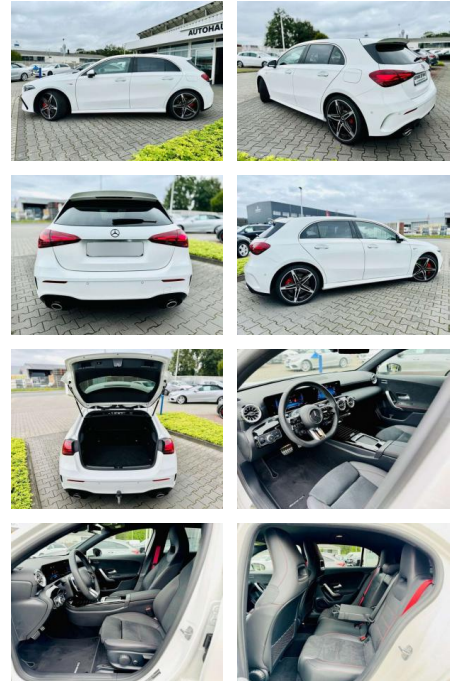

## Mercedes-Benz A 35 AMG 4M, Multibeam, 360°,

AB97-E 7558 **Angebotsnr.:**

Erstzulassung:	Kilometer:	Farbe:	Leistung:	Kraftstoffart:	Verbr. komb.	CO2-Emission	CO2-Klasse (WLTP)
01.06.2023	11.735	Weiß	225 kW / 306 PS	Benzin	8,3 l/100km	194 g/km	G