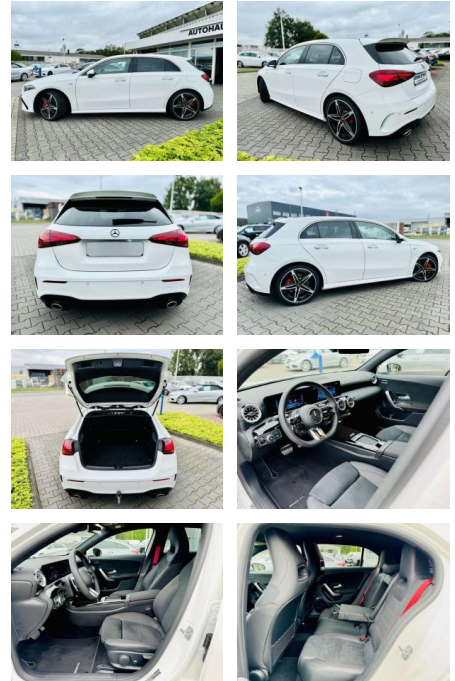

AB97-E 7558 **Angebotsnr.:**

Erstzulassung:	Kilometer:	Farbe:	Leistung:	Kraftstoffart:
01.06.2023	11.735	Diverse	225 kW / 306 PS	Benzin

PREIS
49.290 €

FINANZIERUNGSBEISPIEL

Laufzeit: 72 Monate Anzahlung: 25 %
Basis-Finanzierung:* Mtl. Rate:
Zielraten-Finanzierung:** **417 €**