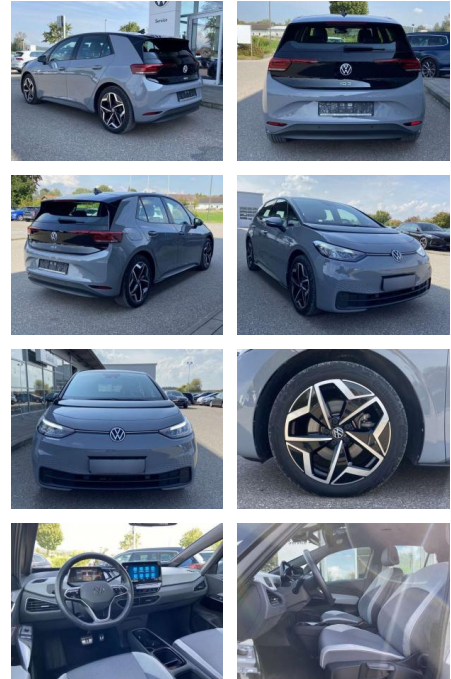

SS00-052170 **Angebotsnr.:**

Erstzulassung:	Kilometer:	Farbe:	Leistung:	Kraftstoffart:
01.03.2021	9.574	grau	150 kW / 204 PS	Elektro

PREIS
28.060 €

FINANZIERUNGSBEISPIEL

Laufzeit: 72 Monate Anzahlung: 25 %
Basis-Finanzierung:* Mtl. Rate:
Zielraten-Finanzierung:** **238 €**

Exterieur

- Außenspiegel el. einstellbar und beheizbar Leichtmetallräder 19" Licht- und Sicht: LED-Scheinwerfer LED-Heckleuchten Technik: CCS-Ladedose Climatronic 11 kW Ladeleistung AC (Wechselstrom) 125 kW Ladeleistung DC