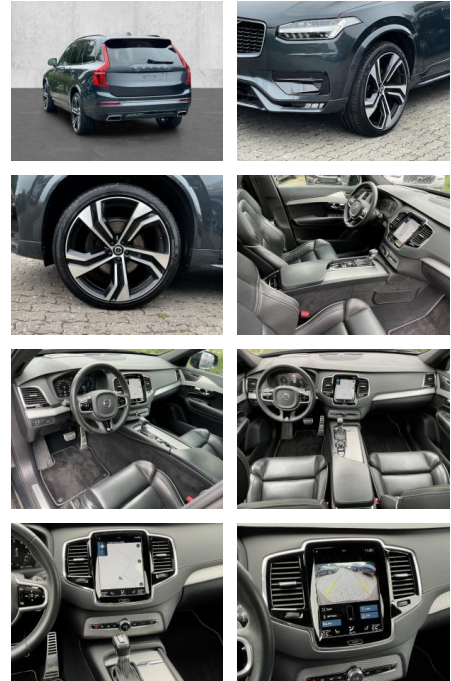

Erstzulassung:	Kilometer:	Farbe:	Leistung:	Kraftstoffart:
01.12.2020	69.627	Grau	228 kW / 310 PS	Benzin

PREIS
47.660 €

FINANZIERUNGSBEISPIEL

Laufzeit: 72 Monate Anzahlung: 25 %
Basis-Finanzierung:* Mtl. Rate:
Zielraten-Finanzierung:** **404 €**