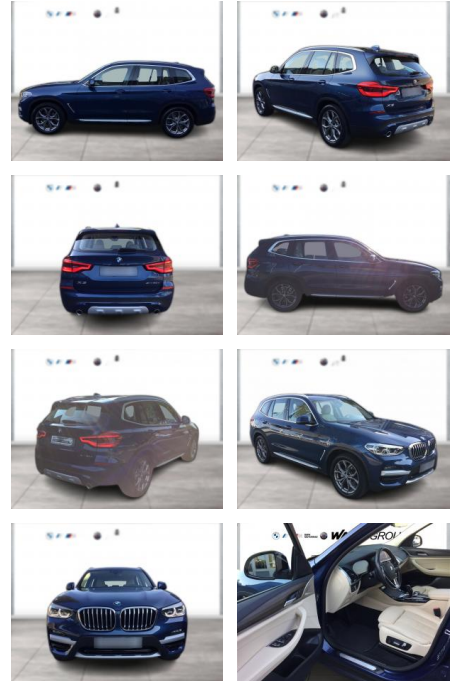

Erstzulassung:	Kilometer:	Farbe:	Leistung:	Kraftstoffart:
01.08.2020	57.000	Blau	140 kW / 190 PS	Diesel

PREIS
40.530 €

FINANZIERUNGSBEISPIEL

Laufzeit: 72 Monate Anzahlung: 25 %
Basis-Finanzierung:* Mtl. Rate:
Zielraten-Finanzierung:** **343 €**