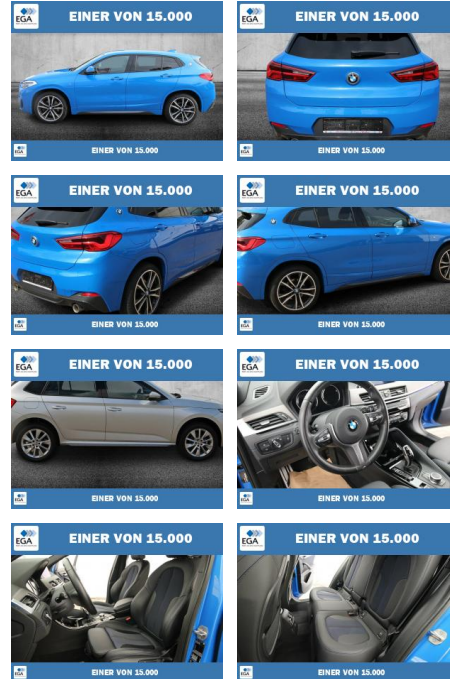

Erstzulassung:	Kilometer:	Farbe:	Leistung:	Kraftstoffart:
01.12.2019	109.618	Blau	170 kW / 231 PS	Diesel

PREIS	FINANZIERUNGSBEISPIEL
29.530 €	Laufzeit: 72 Monate Anzahlung: 25 % Basis-Finanzierung:* Mtl. Rate: Zielraten-Finanzierung:** 250 €