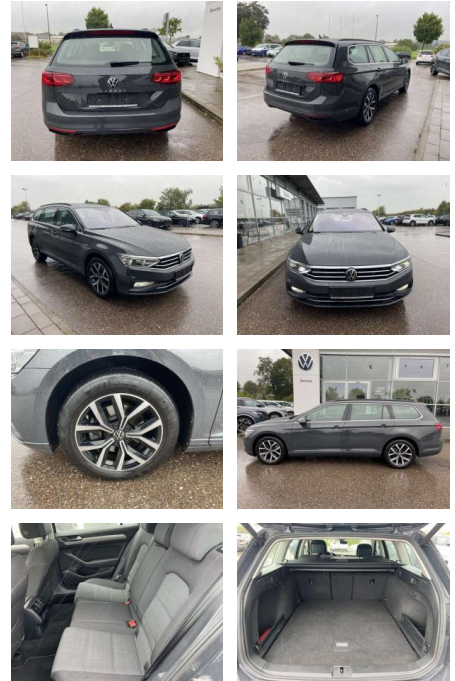

SS00-122834 **Angebotsnr.:**

Erstzulassung:	Kilometer:	Farbe:	Leistung:	Kraftstoffart:
01.07.2021	43.514		140 kW / 190 PS	Benzin

PREIS
29.400 €

FINANZIERUNGSBEISPIEL

Laufzeit: 72 Monate Anzahlung: 25 %
Basis-Finanzierung:* Mtl. Rate:
Zielraten-Finanzierung:** **249 €**