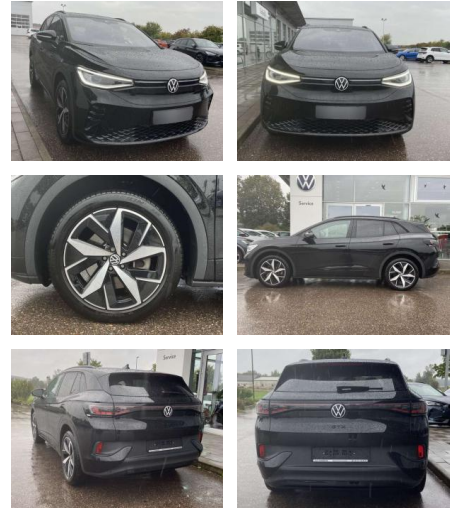

## Volkswagen ID.4 GTX 4-MOTION 20"+INFO+KOMFORT

SS00-075125 **Angebotsnr.:**

Erstzulassung:	Kilometer:	Farbe:	Leistung:	Kraftstoffart:
01.06.2023	12.436		220 kW / 299 PS	Benzin

**PREIS**  
**42.790 €**