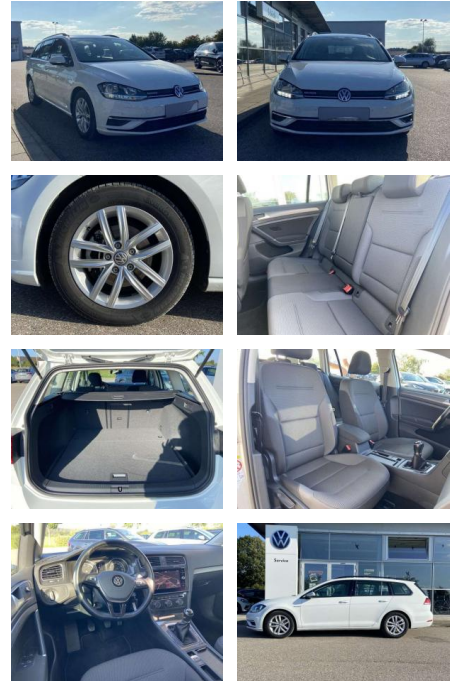

Ihr Ansprechpartner

Herr Vinzenz Enghart

E-Mail: v.enghart@autopark1.de
Telefon: 08065 906862

AutoPark GmbH
Malling 3 - 83104 Tuntenhausen - Tel.: 08065 / 906860

Volkswagen Golf Variant 1.5 TSI COMFORTLINE NAVI

SS00-579726 **Angebotsnr.:**

Erstzulassung:	Kilometer:	Farbe:	Leistung:	Kraftstoffart:
01.08.2020	15.337		96 kW / 131 PS	Benzin

PREIS
20.130 €

FINANZIERUNGSBEISPIEL

Laufzeit: 72 Monate   Anzahlung: 25 %
Basis-Finanzierung:*   Mtl. Rate:
Zielraten-Finanzierung:** **170 €**

* Basisfinanzierung: Anzahlung: 5.033 Euro, Laufzeit: 72 Monate, Nettodarlehen: 15.098 Euro, Gesamtbetrag: 23.749 Euro, Zinssätze: 7.71% Sollz. (gebunden), 7.99% eff.
** Zielratenfinanzierung: Anzahlung: 5.033 Euro, Laufzeit: 72 Monate, Nettodarlehen: 15.098 Euro, Zielrate: 10.065 Euro, Gesamtbetrag: 25.157 Euro, Zinssätze: 7.71% Sollz. (gebunden), 7.99% eff.,

Vermittlung für: Santander Consumer Bank
Repräsentatives Beispiel gem. § 17 Abs. 4 PAngV. Diese Finanzierungsangebote sind Beispiele. Gerne ermitteln wir für Sie Ihr individuelles Angebot.

Ausstattung

Sicherheit

- Anti-Blockiersystem ABS

Multimedia

- Radio

Interieur

- Sitzheizung vorne Lendenwirbelstützen vorne Mittelarmlehne vorne Beifahrersitz umklappbar Vordersitze höhenverstellbar Kindersitzverankerung für Kindersitzsystem ISOFIX Rücksitzbanklehne geteilt umlegbar mit Mittelarmlehne Netztrennwand klimatisiertes Handschuhfach Multifunktions-Lederlenkrad 2 Leseleuchten vorn und 2 hinten Komfortsitze vorne Make-Up Spiegel
- beleuchtet

Exterieur

- beheizbare Scheibenwaschdüsen vorne Dachreling Außenspiegel el. einstellbar und beheizbar Leichtmetallräder 16" Licht- und Sicht: LED-Kennzeichenbeleuchtung Tagfahrlicht Scheinwerferreinigungsanlage LED-Heckleuchten LED-Tagfahrlicht Technik: Seitenairbags vorne Einparkhilfe vorne und hinten Scheckheftgepflegt Servotronic ESP mit ASR Fernbedienung (ZV) 6-Gang-Schaltgetriebe 4 x elektrische Fensterheber el. Differenzialsperre (XDS) Reifendruckkontrolle Start-Stop-Automatik Guide & Inform-fähig Multifunktionsanzeige Plus el. Parkbremse inkl. AutoHold-Funktion Climatic Front-Assist inkl. City-Notbremsassistent Pannen-Set Müdigkeitserkennung Euro

- Samstags bis 16:00 Uhr geöffnet. Gerne beraten wir Sie über günstige Finanzierungsmodelle und nehmen Ihr derzeitiges Fahrzeug in Zahlung. www.auto-schuechl.de/finanzierung Irrtümer
- Änderungen oder Zwischenverkauf vorbehalten. www.auto-schuechl.de

STÄNDIG ÜBER 15.000 FAHRZEUGE IM BESTAND!