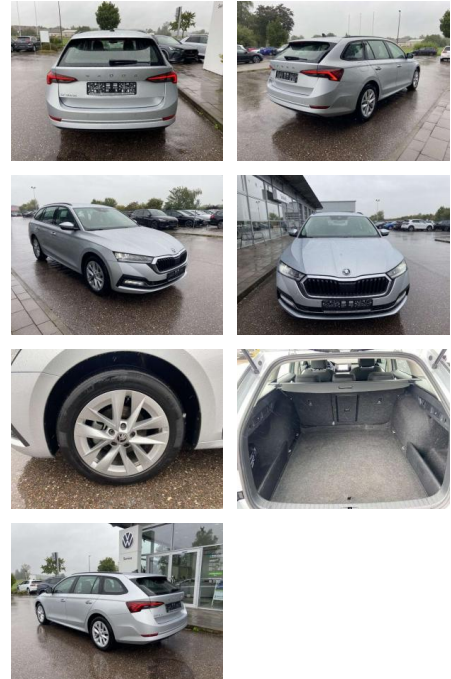

Erstzulassung:	Kilometer:	Farbe:	Leistung:	Kraftstoffart:
01.01.2021	56.564		85 kW / 116 PS	Benzin

PREIS
23.120 €

FINANZIERUNGSBEISPIEL

Laufzeit: 72 Monate Anzahlung: 25 %
Basis-Finanzierung:* Mtl. Rate:
Zielraten-Finanzierung:** **196 €**