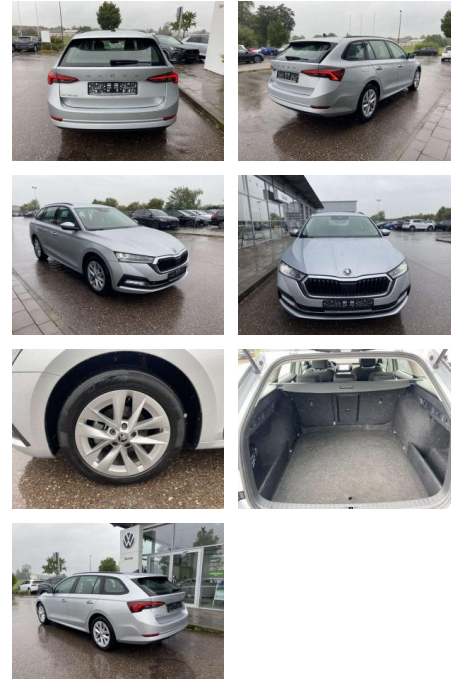

Erstzulassung:	Kilometer:	Farbe:	Leistung:	Kraftstoffart:
01.01.2021	56.564		85 kW / 116 PS	Benzin

PREIS
21.780 €

FINANZIERUNGSBEISPIEL

Laufzeit: 72 Monate Anzahlung: 25 %
Basis-Finanzierung:* Mtl. Rate:
Zielraten-Finanzierung:** **184 €**