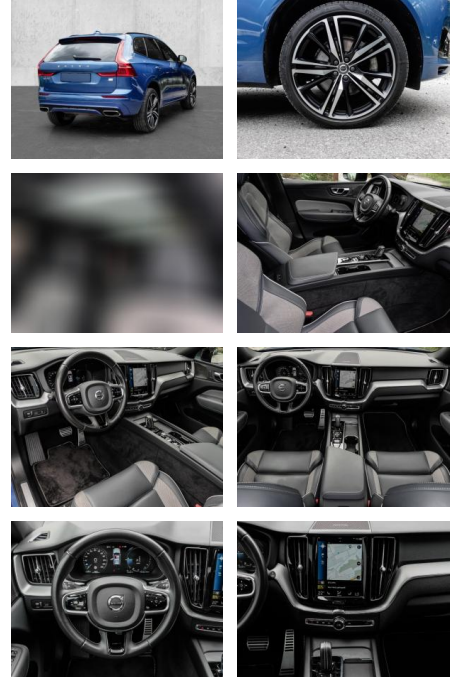

Ihr Ansprechpartner

Herr Vinzenz Enghart

E-Mail: v.enghart@autopark1.de
Telefon: 08065 906862

AutoPark GmbH
Malling 3 - 83104 Tuntenhausen - Tel.: 08065 / 906860

Volvo XC60 R Design AWD B4 Diesel EU6d Allrad

AK80-4086-24 Angebotsnr.:

Erstzulassung:	Kilometer:	Farbe:	Leistung:	Kraftstoffart:
01.02.2021	70.773	Blau	145 kW / 197 PS	Diesel

PREIS
37.040 €

FINANZIERUNGSBEISPIEL

Laufzeit: 72 Monate   Anzahlung: 25 %
Basis-Finanzierung:*   Mtl. Rate:
Zielraten-Finanzierung:**   **314 €**

* Basisfinanzierung: Anzahlung: 9.260 Euro, Laufzeit: 72 Monate, Nettodarlehen: 27.780 Euro, Gesamtbetrag: 43.699 Euro, Zinssätze: 7.71% Sollz. (gebunden), 7.99% eff.
** Zielratenfinanzierung: Anzahlung: 9.260 Euro, Laufzeit: 72 Monate, Nettodarlehen: 27.780 Euro, Zielrate: 18.520 Euro, Gesamtbetrag: 46.288 Euro, Zinssätze: 7.71% Sollz. (gebunden), 7.99% eff.,

Vermittlung für: Santander Consumer Bank
Repräsentatives Beispiel gem. § 17 Abs. 4 PAngV. Diese Finanzierungsangebote sind Beispiele. Gerne ermitteln wir für Sie Ihr individuelles Angebot.

Ausstattung

Sicherheit

- Abstandswarner
- Notrufsystem
- Reifendruckkontrollsystem
- PDC Park Distance Control hinten
- Elektronische Parkbremse
- Anti-Blockiersystem ABS
- Antischlupfregelung ASC+T
- elektronische Stabilitätskontrolle (ESP / DSP)
- Servolenkung
- Geschwindigkeitsregelung (Tempomat)
- Regensensor
- Wegfahrsperre
- Kindersitzbefestigung
- Allrad
- PDC Park Distance Control vorne
- LED-Scheinwerfer
- Spurhalteassistent
- **ABS**
- Airbag

- Beifahrer-Airbag
- Wegfahrsperre
- Seitenairbags
- ESP
- Reifendruckkontrolle
- Traktionskontrolle
- Kopfairbag
- Knieairbag
- Kindersitzbefestigung
- Pannenset
- **Entertainment: Navigationssystem**
- Soundsystem
- Radio
- Telefonvorbereitung
- USB-Anschluss
- MP3
- Harman-Kardon
- Bluetooth
- Freisprecheinrichtung
- Apple CarPlay
- Android Auto

- DAB
- Bowers & Wilkins
- Induktionsladen für Smartphones
- •

Multimedia

- Musikstreaming integriert
- USB
- Sprachsteuerung
- Touchscreen
- Radio
- CD Radio
- Freisprechen
- el. Sitzverstellung
- Navigation mit Bildschirm
- MP3 Anschluss
- Bluetooth

Komfort

- Berganfahrassistent
- Elektrische Heckklappe

STÄNDIG ÜBER 15.000 FAHRZEUGE IM BESTAND!