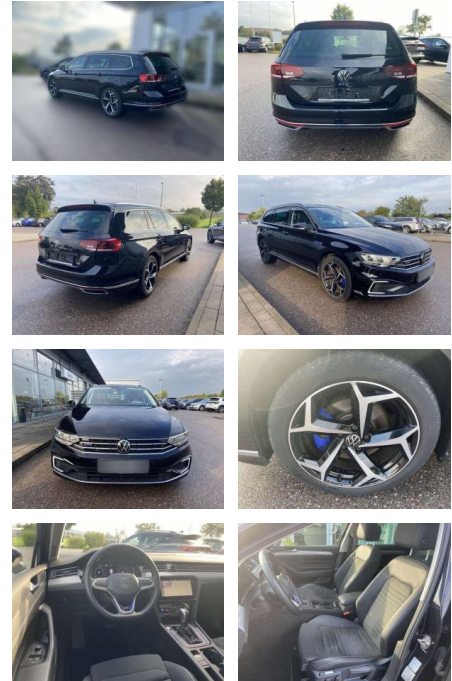

SS00-111494 **Angebotsnr.:**

Erstzulassung:	Kilometer:	Farbe:	Leistung:	Kraftstoffart:
01.06.2021	32.864	Schwarz	160 kW / 218 PS	Benzin

PREIS
29.400 €

FINANZIERUNGSBEISPIEL

Laufzeit: 72 Monate Anzahlung: 25 %
Basis-Finanzierung:* Mtl. Rate:
Zielraten-Finanzierung:** **249 €**