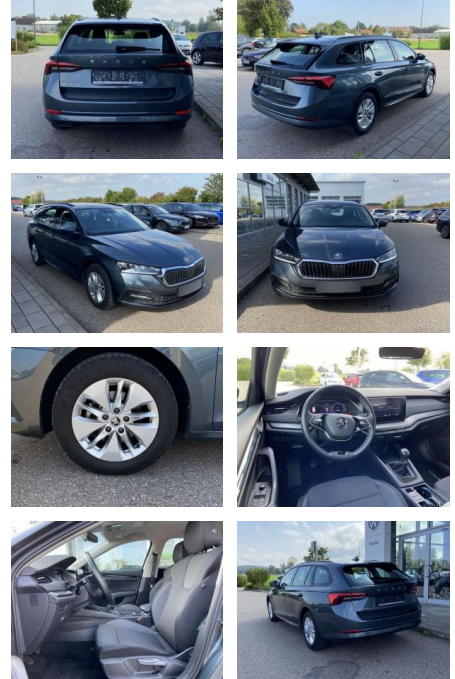

## Skoda Octavia Combi 2.0 TDI AHK+NAVI-COLUMBUS

SS00-186230 **Angebotsnr.:**

Erstzulassung:	Kilometer:	Farbe:	Leistung:	Kraftstoffart:
01.07.2021	49.667		85 kW / 116 PS	Benzin

**PREIS**  
**23.220 €**

**FINANZIERUNGSBEISPIEL**  
Laufzeit: 72 Monate      Anzahlung: 25 %  
Basis-Finanzierung:\*      Mtl. Rate:  
Zielraten-Finanzierung:\*\* **197 €**